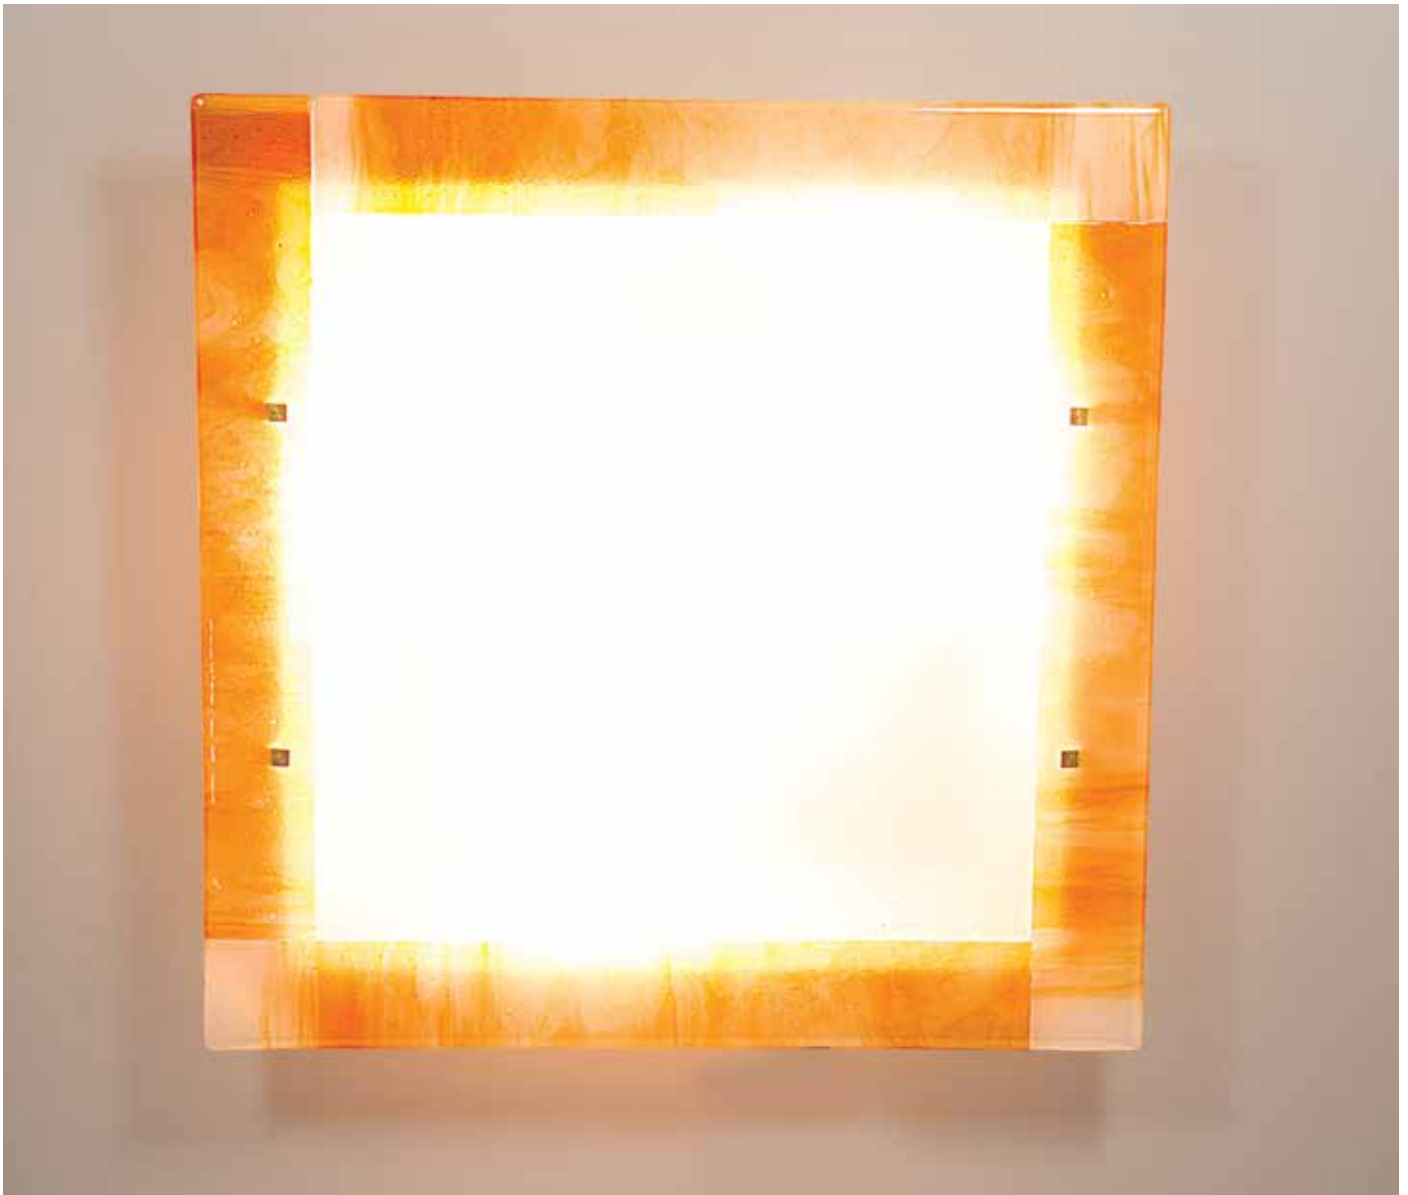

FUSION

FUSION GD 0074