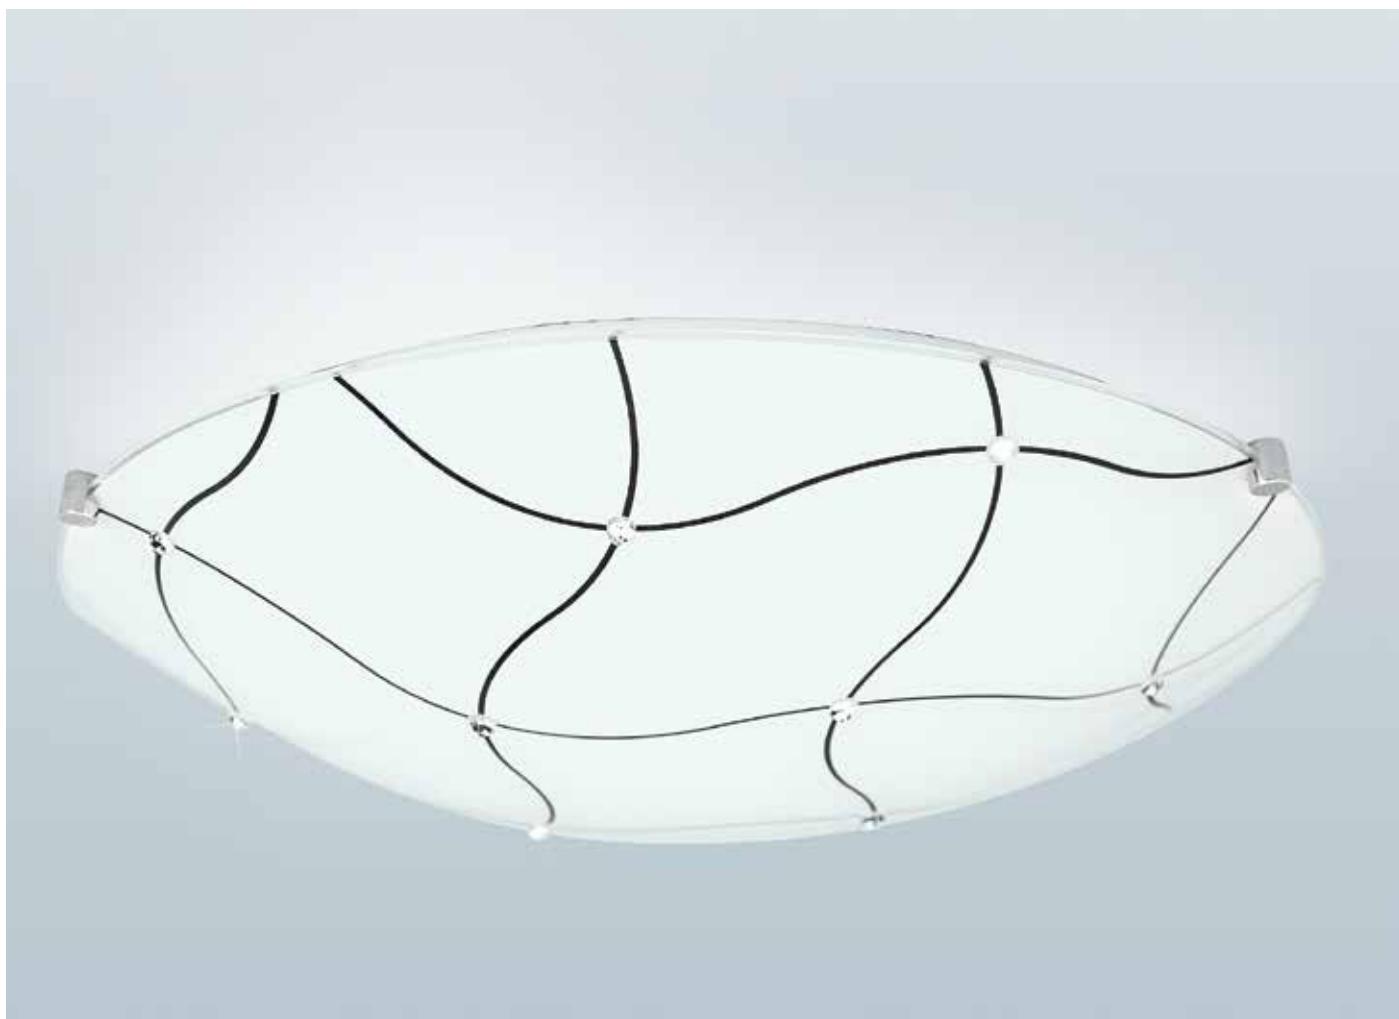

Montature bianche e grigie, gancio cilindro in cromo, vetro extrachiaro spessore 3-4 mm, serigrafato
White and grey structures, chrome cylinder hook, extraclear glass, thickness 3-4 mm, silk print

01 - Bianco, trasparente, cristalli Swarovski / *White, transparent, Swarovski crystals*

02 - Bianco, nero, cristalli Swarovski / *White, black, Swarovski crystals*

GD 0035 / PL30
Ø 30 cm
1 x E27 60 watt

GD 0035 / PL40
Ø 40 cm
2 x E27 60 watt

GD 0035 / PL50
Ø 50 cm
3 x E27 60 watt

GD 0035 / 1A
L 25 x sp 9 x h 25 cm
1 x E27 60 watt