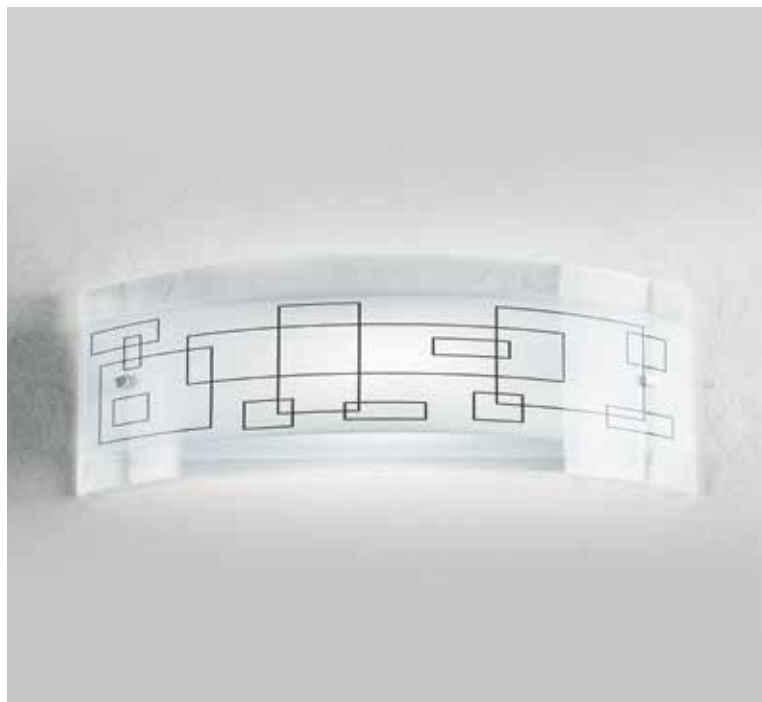

BRIDGE-2

BRIDGE-2 GD 0012

Montatura bianca, vetro extrachiaro spessore 4 mm, serigrafato bianco con decori neri
White structure, extraclear glass thickness 4 mm, white silk print with black decors

GD 0012 / 2PL