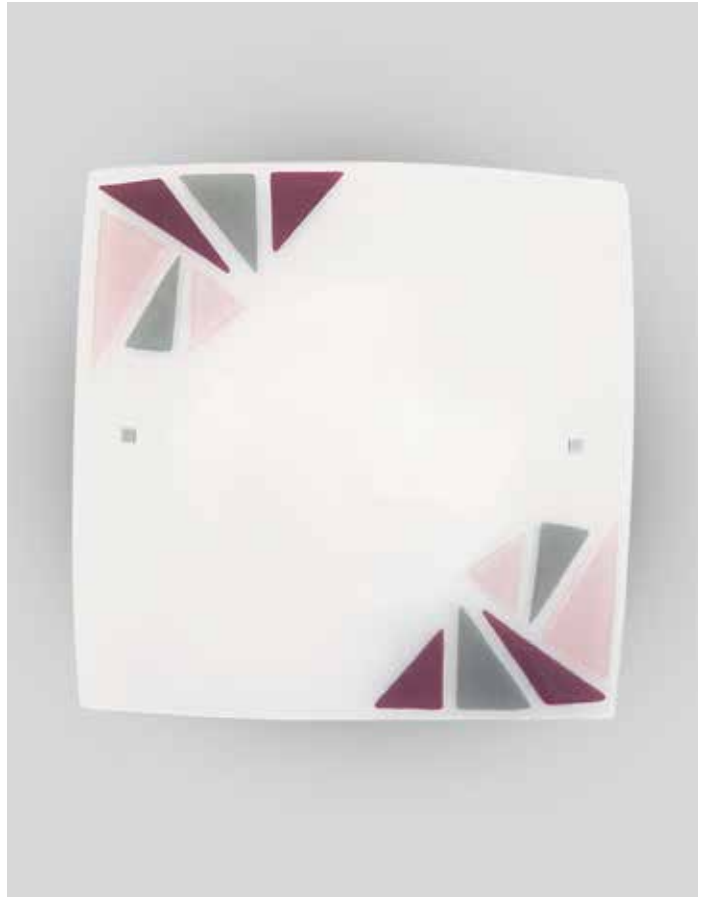

ASTER

ASTER GD 0078