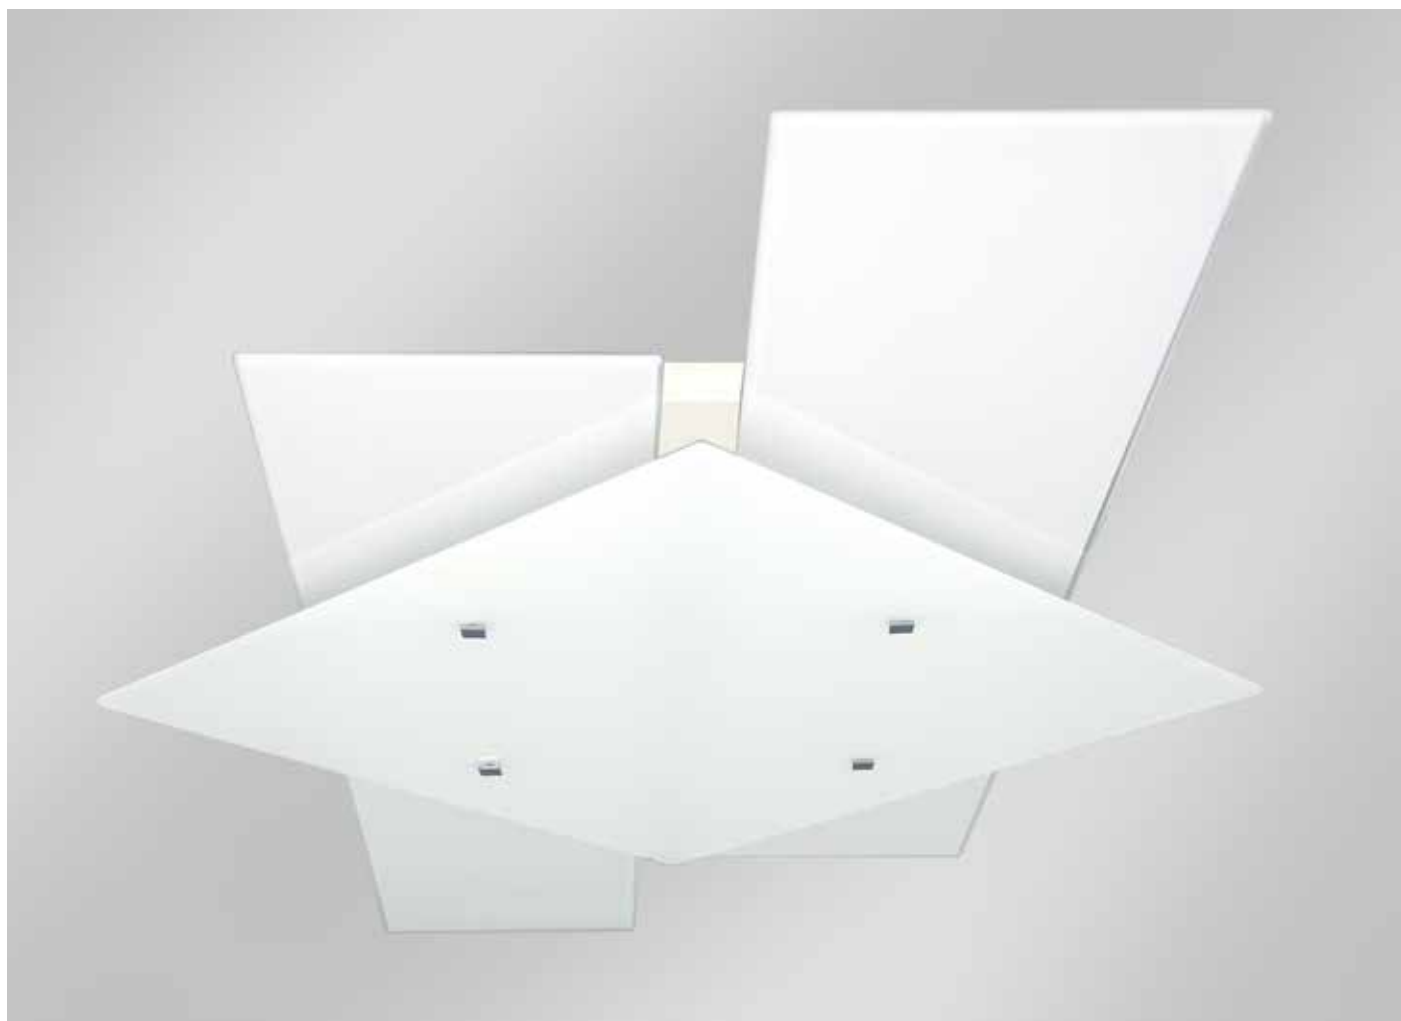

GD 0008 / 2A

L 36 x 35 x h 9 cm

2 x E27 60 watt

BANDIERA

BANDIERA GD 0009

BANDIERA

BANDIERA GD 0009

Montatura bianca, vetro extrachiaro spessore 4 mm, serigrafato bianco, foglia oro e argento
White structure, extraclear glass thickness 4 mm, white silk print, gold and silver leaf