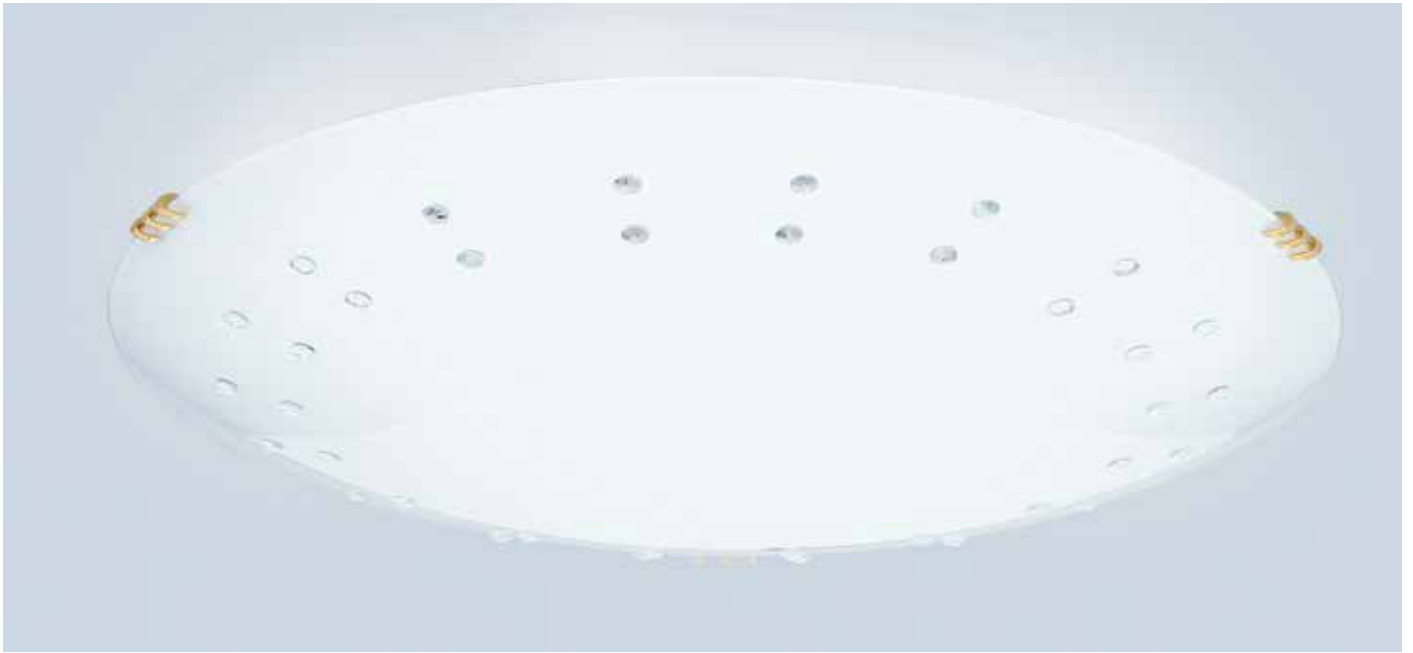

1 x E27 60 watt

GD 0038 / PL40

Ø 40 cm

2 x E27 60 watt

GD 0038 / PL50

Ø 50 cm

3 x E27 60 watt

GD 0038 / 1A

L 25 x sp 9 x h 25 cm

1 x E27 60 watt

STRASS-2

STRASS-2 GD 0039

Montature bianche e grigie, gancio Big fork in oro o cromo, vetro extrachiaro spessore 3-4 mm, serigrafato
White and grey structures, Big fork hook in gold or chrome, extraclear glass, thickness 3-4 mm, silk print