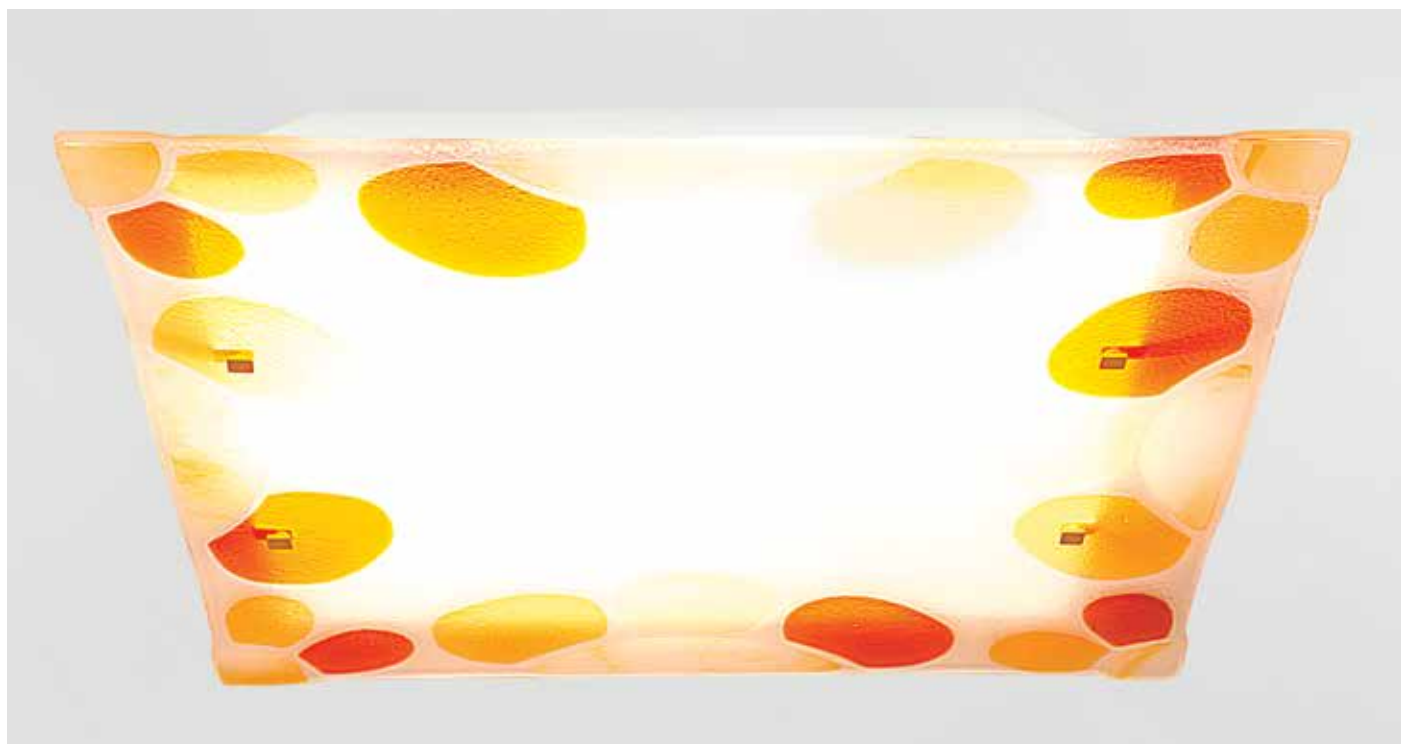

FLEUR

FLEUR GD 0075

Montatura bianca, vetro fusione con inserti in vetro Murano colorato
White structure, fusion glass with colored Murano glass inserts

01 - Seta, inserti in vetro Murano ambra chiara e scura / *Satin, inserts in light and dark amber Murano glass*

02 - Seta, inserti in vetro Murano ametista chiara e scura / *Satin, inserts in light and dark amethyst Murano glass*

03 - Seta, inserti in vetro Murano azzurro chiaro e scuro / *Satin, inserts in light and dark azure Murano glass*

GD 0075 / PL35

L 35 x 35 x h 7 cm

1 x E27 60 watt

GD 0075 / PL45

L 45 x 45 x h 7 cm

2 x E27 60 watt

GD 0075 / PL55

L 55 x 55 x h 7 cm

3 x E27 60 watt