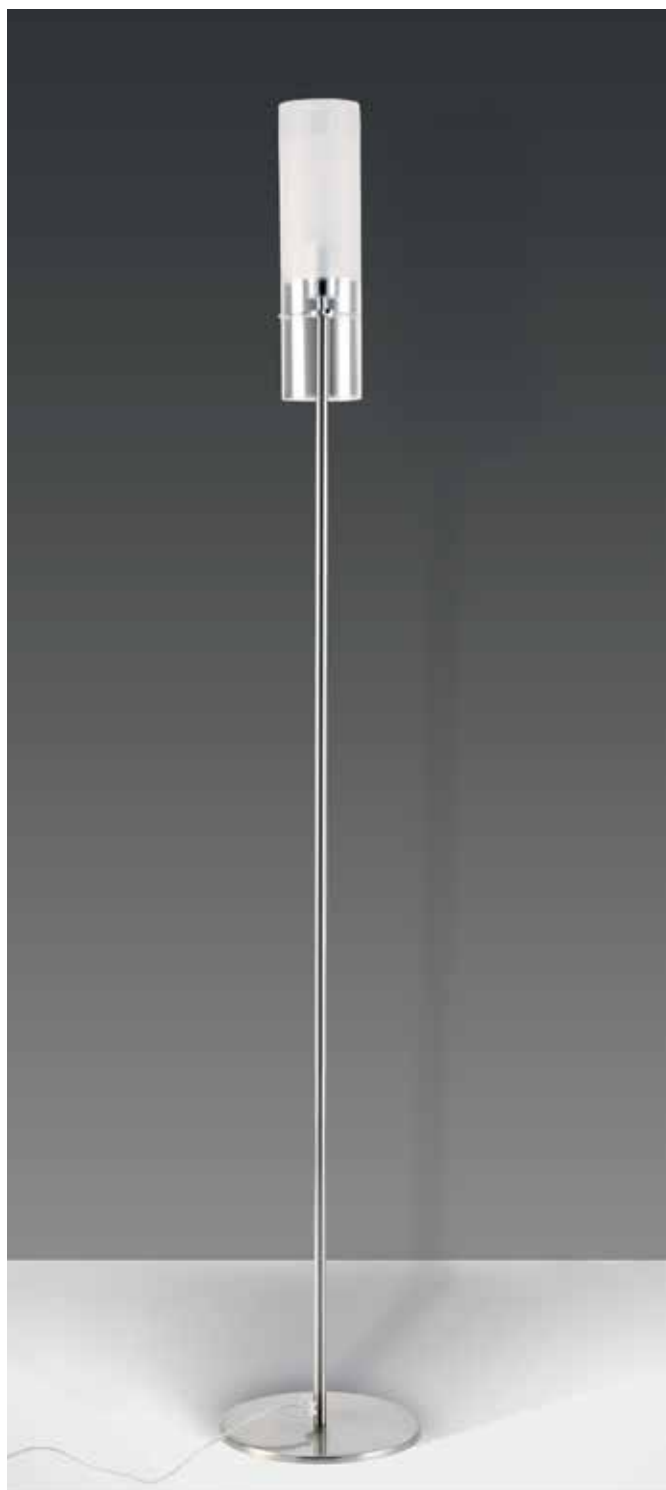

GD 0124 / 1S

Ø 10 x h 36 x H 140 cm
1 x E27 60 watt

GD 0124 / 2S

L 150 x h 36 x H 140 cm
2 x E27 60 watt

GD 0124 / 3S

L 100 x h 36 x H 140 cm
3 x E27 60 watt

FROST

FROST GD 0124