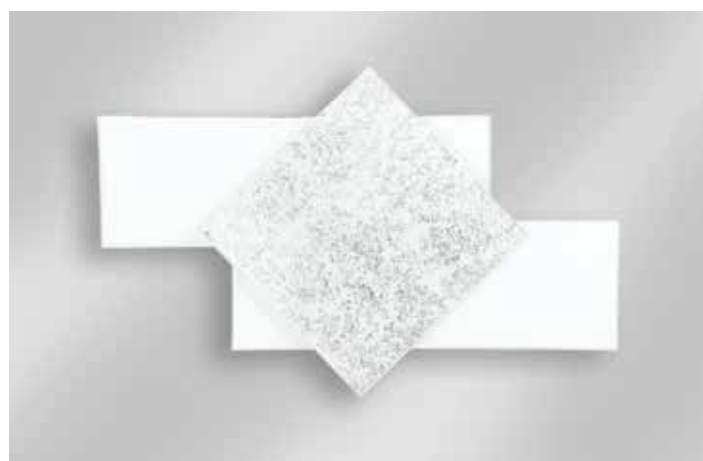

GD 0008 / 2A

L 36 x 35 x h 9 cm

2 x E27 60 watt

BANDIERA

BANDIERA GD 0009

BANDIERA

BANDIERA GD 0009

Montatura bianca, vetro extrachiaro spessore 4 mm, serigrafato bianco, foglia oro e argento
White structure, extraclear glass thickness 4 mm, white silk print, gold and silver leaf