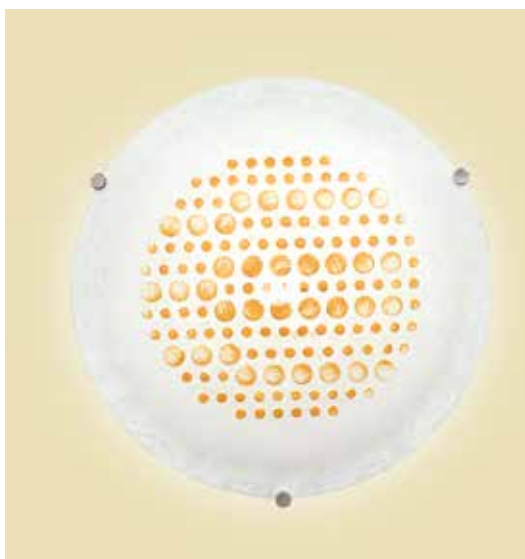

Montatura bianca, gancio cilindro in cromo, vetro centrifugato
White structure, chrome cylinder hook, spinning glass

01 - Decoro tampone bianco, bianco / *Tampon white decor, white*

02 - Decoro tampone bianco, argento / *Tampon white decor, silver*

03 - Decoro tampone bianco, ambra / *Tampon white decor, amber*

GD 0084 / PL30

Ø 30 cm

1 x E27 60 watt

GD 0084 / PL40

Ø 40 cm

2 x E27 60 watt

GD 0084 / 1A

L 30 x sp 9 x h 17 cm

1 x E27 60 watt