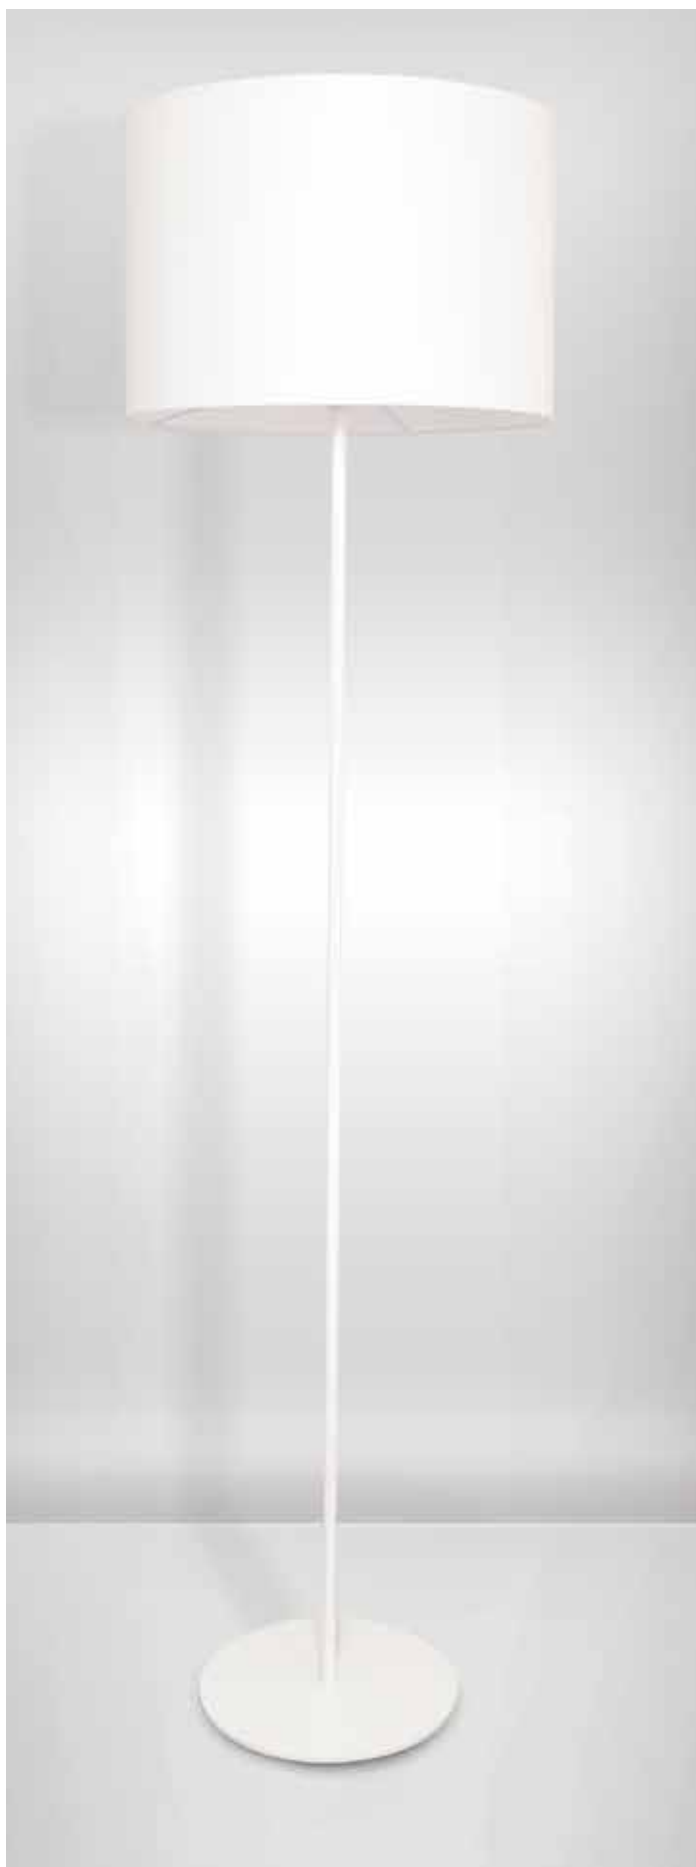

GD 0121 / 1A

L 16 x sp 20 x h 25 cm
 1 x E27 40 watt

GD 0121 / 1AG

L 16 x sp 20 x h 50 cm
 1 x E27 40 watt
 + LED 2,5 watt 3500 K

HOTEL-2

HOTEL-2 GD 0122

HOTEL-2

HOTEL-2 GD 0122