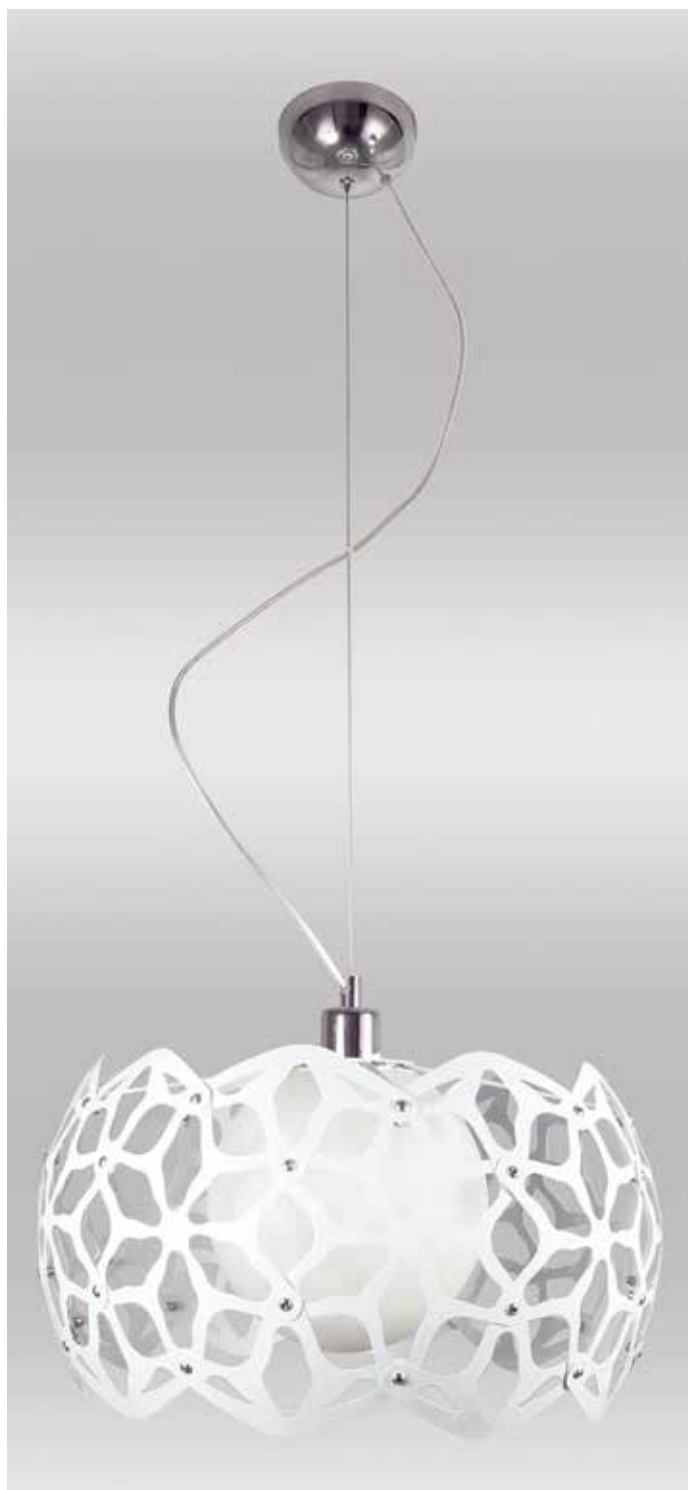

GD 0103 / 1S

Ø 40 x h 22 x h 140 cm

1 x E27 100 watt

AXAL

AXAL GD 0104

Montatura bianca, vetro centrifugato
White structure, spinning glass

01 - Vetro verniciato bianco lucido / *White bright painted glass*

02 - Vetro verniciato bianco opaco, finitura cracchè / *White opaque painted glass, crackle finish*

GD 0104 / 1S

Ø 45 x h 26 x H 145 cm

1 x E27 100 watt

DECO'

DECO' GD 0105

DECO'

DECO' GD 0105