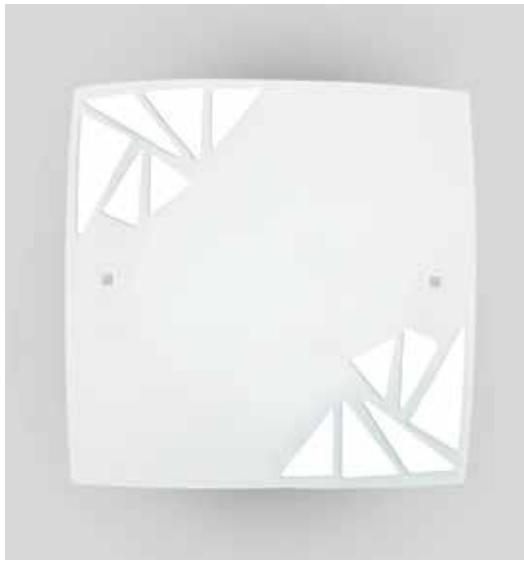

ASTER

ASTER GD 0078