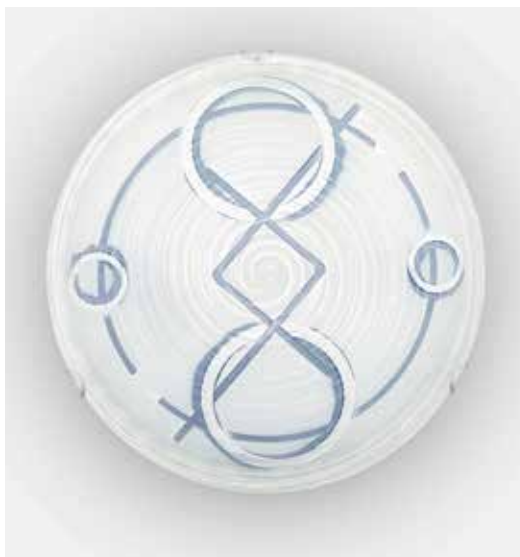

ELVIS

ELVIS GD 0090

Montatura bianca, gancio Asola cromo, vetro centrifugato
White structure, chrome Buttonhole hook, spinning glass

01 - Satinato, decoro bianco / *Satin, white decor*

02 - Satinato, decoro bianco e ambra / *Satin, white and amber decor*

03 - Satinato, decoro bianco e grigio / *Satin, white and grey decor*

GD 0090 / PL30

Ø 30 cm

1 x E27 60 watt

GD 0090 / PL40

Ø 40 cm

2 x E27 60 watt

GD 0090 / 1A

L 30 x sp 9 x h 17 cm

1 x E27 60 watt