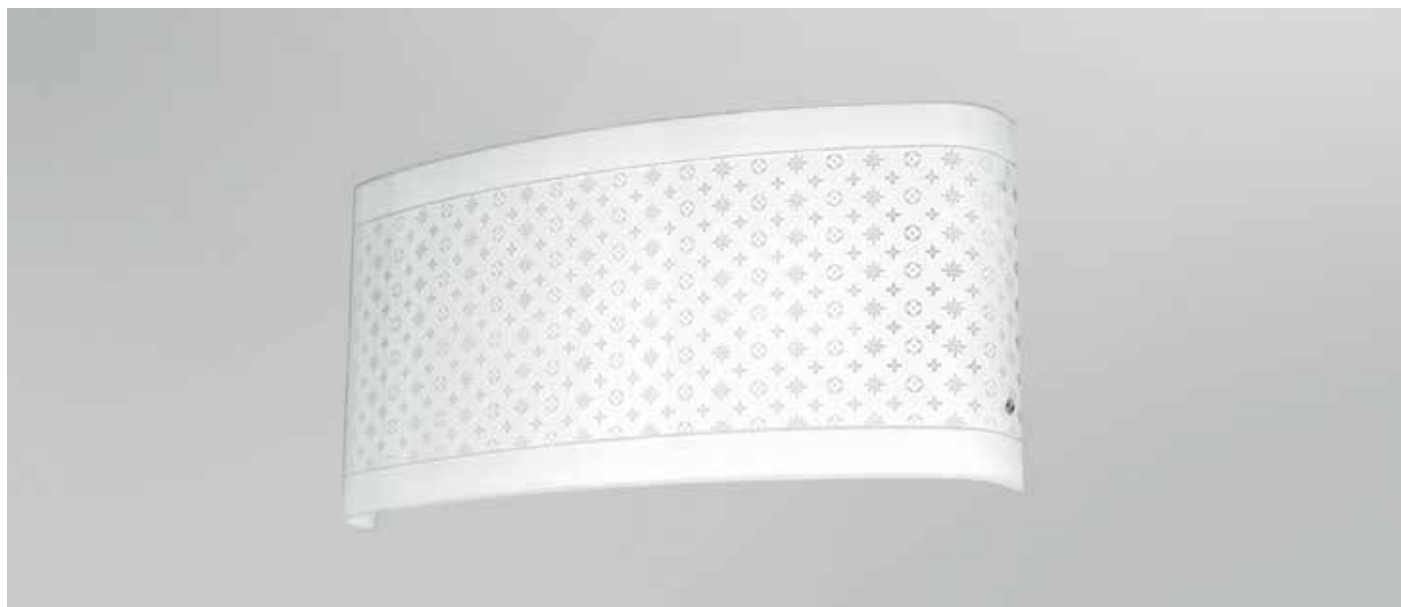

MAGIC

MAGIC GD 0115