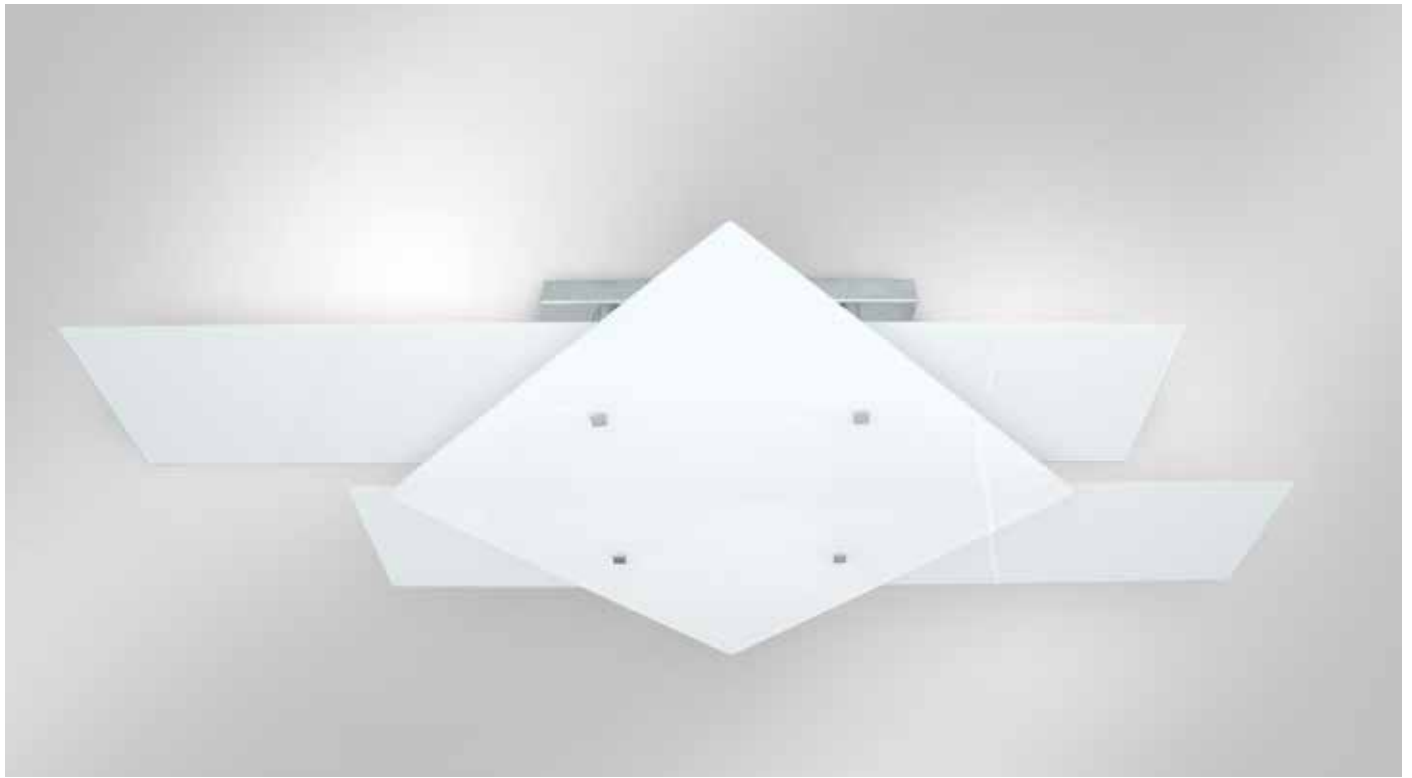

GD 0008 / 2A

L 36 x 35 x h 9 cm

2 x E27 60 watt

BANDIERA

BANDIERA GD 0009

BANDIERA

BANDIERA GD 0009

Montatura bianca, vetro extrachiaro spessore 4 mm, serigrafato bianco, foglia oro e argento
White structure, extraclear glass thickness 4 mm, white silk print, gold and silver leaf