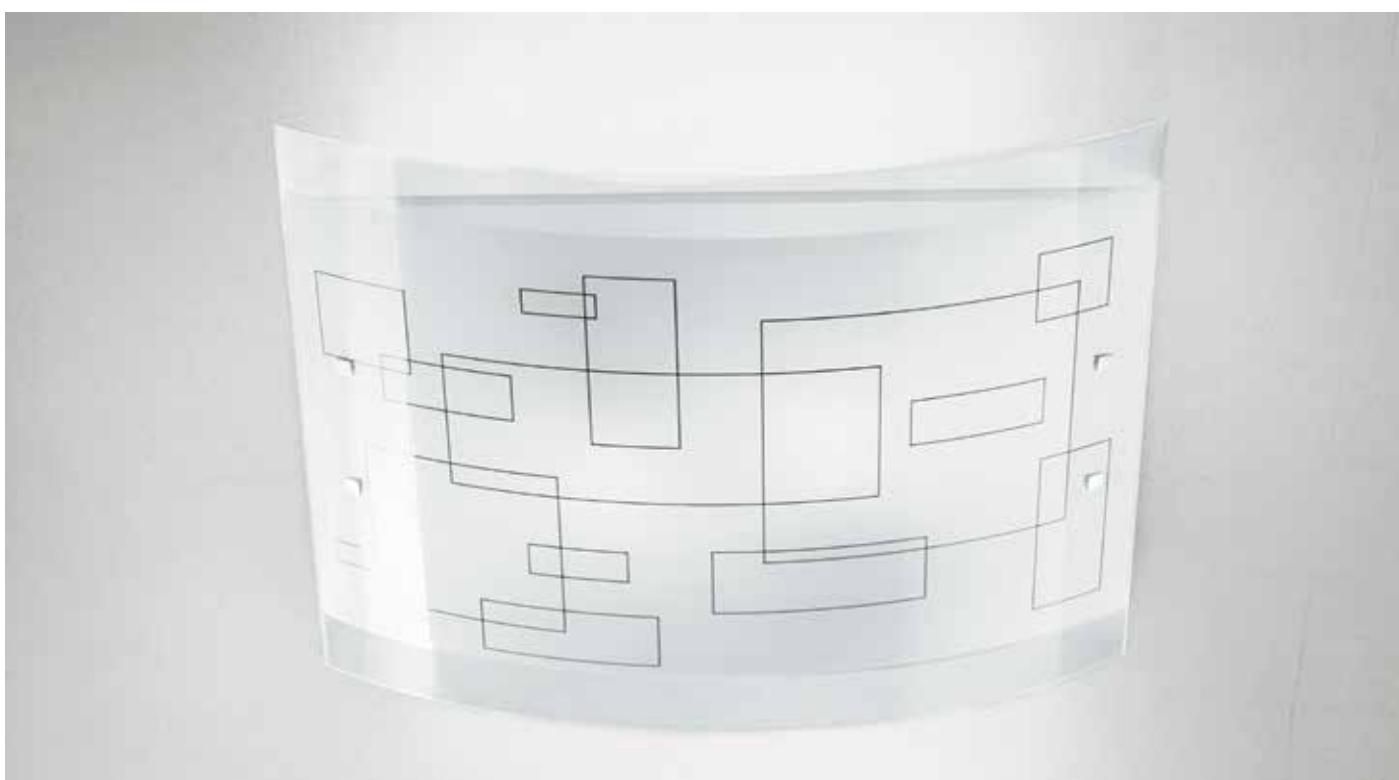

BRIDGE-2

BRIDGE-2 GD 0012

Montatura bianca, vetro extrachiaro spessore 4 mm, serigrafato bianco con decori neri
White structure, extraclear glass thickness 4 mm, white silk print with black decors

GD 0012 / 2PL