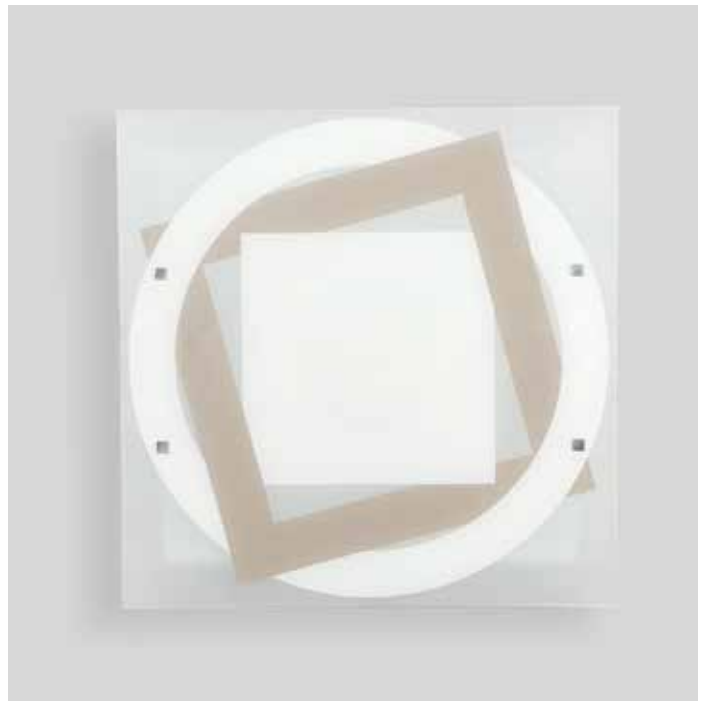

Montatura bianca, viti in cromo, vetro extrachiaro spessore 4 mm, serigrafato
White structure, chrome screws, extraclear glass thickness 4 mm, silk print

01 - Vetro satinato, serigrafato bianco e grigio / *Satin glass, white and grey silk print*

02 - Vetro satinato, serigrafato bianco e tortora / *Satin glass, white and grey cream silk print*

03 - Vetro satinato, serigrafato bianco e nero / *Satin glass, white and black silk print*

GD 0010 / PL33

L 33 x 33 x h 7 cm

1 x E27 60 watt

GD 0010 / PL43

L 43 x 43 x h 7 cm

2 x E27 60 watt

GD 0010 / PL53

L 53 x 53 x h 7 cm

3 x E27 60 watt