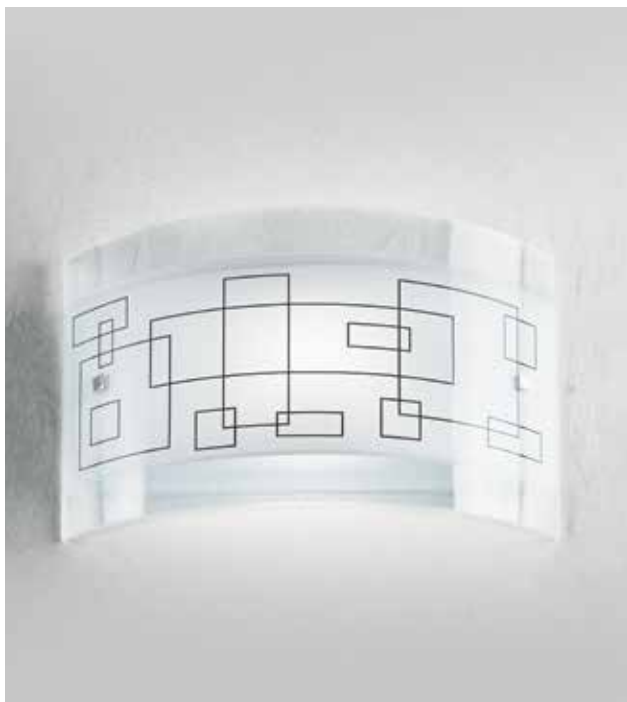

BRIDGE-2

BRIDGE-2 GD 0012

Montatura bianca, vetro extrachiaro spessore 4 mm, serigrafato bianco con decori neri
White structure, extraclear glass thickness 4 mm, white silk print with black decors

GD 0012 / 2PL