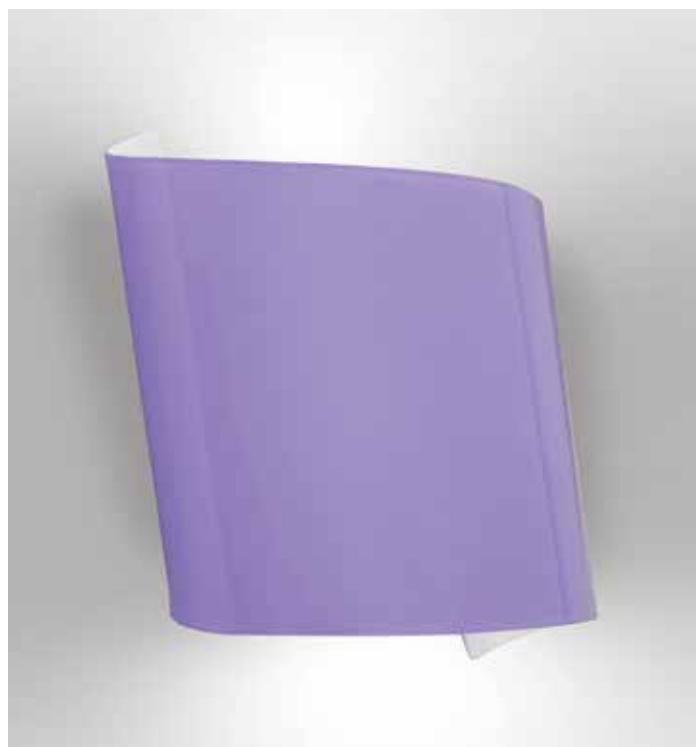

GD 0022 / PL21
Ø 21 x h 5,5 cm
1 x E14 40 watt

GD 0022 / PL31
Ø 31 x h 7 cm
1 x E27 60 watt

GD 0022 / PL41
Ø 41 x h 8,5 cm
2 x E27 60 watt

Montatura bianca, vetro extrachiaro spessore 4 mm, verniciato
White structure, extraclear glass thickness 4 mm, painted