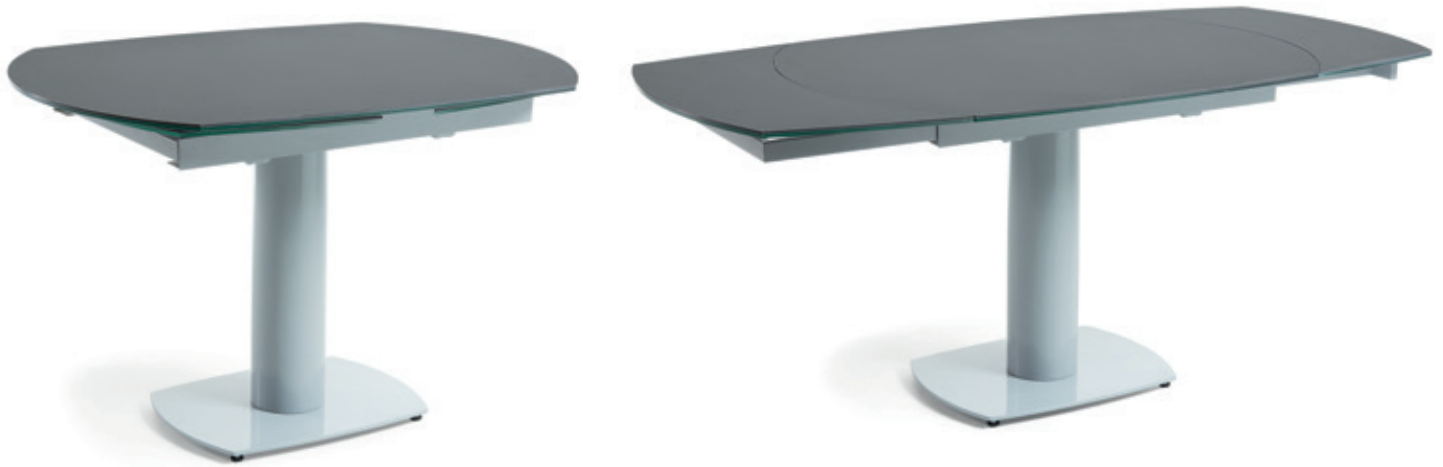

STEPHANE

Extendable dining table with epoxy painted steel structure and top in high-tech porcelain slab with glass support. Glass extension.

Mesa extensible con estructura de acero pintado epoxy y sobre porcelánico técnico con soporte de cristal. Extensiones de cristal.

EXTENDABLE TABLE 120 | MESA EXTENSIBLE 120
REF. CC0616K15
1.057 pt
<> 120 - 180 ◊ 79,5 L 90 cm