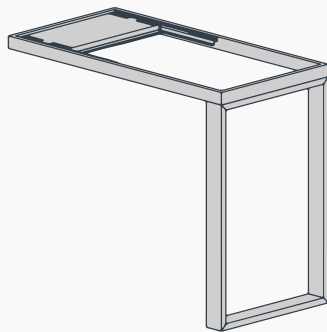

PUNTOS | PONTOS

ARMAZÓN + PATA | ARMAÇÃO + PERNA