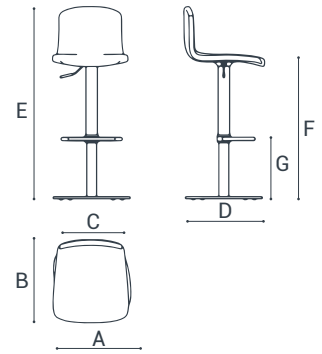

DATOS TÉCNICOS | DADOS TÉCNICOS

	A	B	C	D	E	F	G
cm	38,5	40,5	33	38	82/103	56/78	16/37

ACABADOS | ACABAMENTOS

BASE | BASE

	Base redonda Base redonda	Blanco Branco	Antracita Antracite	Negro Preto	Acero Inoxidable Aço Inoxidável
	Base cuadrada Base quadrada	Blanco Branco	Antracita Antracite	Negro Preto	Acero Inoxidable Aço Inoxidável
	Base acampanada Base sino	Acero Cromado Aço Cromado			

COLUMNA | COLUNA

Mismo color que la base
Mesma cor que a base

Con la base Acero Inoxidable la columna es siempre Acero Cromado
Com base Aço Inoxidável, coluna sempre Aço Cromado

ASIENTO | ASSENTO

Tapizado Estofado	Blanco Branco	Beige Bege	Tórtola Tortola	Moka Moka	Mostaza Mostarda	Naranja Laranja	Rojo Vermelho	Fucsia Fucsia	Violeta Violeta	Verde Verde	Azul Azul	Nube Nuvem	Gris Cinzeno	Antracita Antracite	Negro Preto
A Nobel															
Mystic															
B Kanon															
Cotton															
Scenic															

Descubre más sobre el Foam Comfort en la página 77
Saiba mais sobre o Foam Comfort na página 77

PUNTOS | PONTOS

BASE BASE	>	Acero Epoxy Aço Epoxy	Acero Cromado Aço Cromado	Acero Inoxidable Aço Inoxidável
ASIENTO ASSENTO	Tapizado Foam Comfort Estofado Foam Confort	A		
		B		

Puede hacer su pedido o calcular su presupuesto a través de nuestra Aplicación Online: www.app.cancio.es

Pode enviar a sua encomenda ou calcular o seu orçamento através da nossa aplicação online: www.app.cancio.es