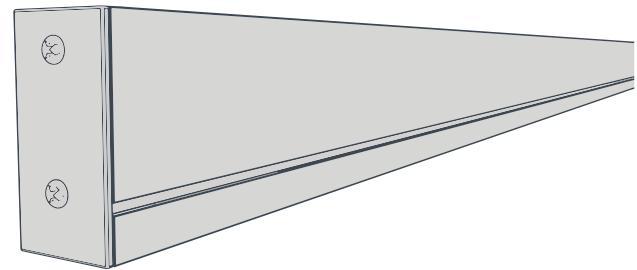

La guía de desplazamiento dispone de un estético remate final.

A guía deslizante tem um estético remate final.