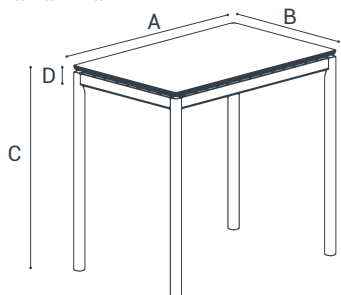

MULTIPLA

ESPECIFICACIONES TÉCNICAS | DADOS TÉCNICOS

Barra Fija
Barra Fixa