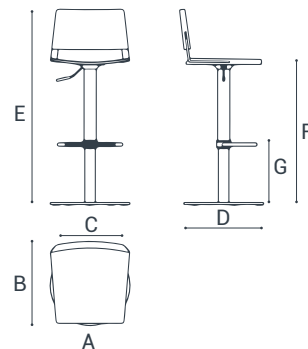

DATOS TÉCNICOS | DADOS TÉCNICOS

	A	B	C	D	E	F	G
cm	34	37	33	38	79/100	55/77	16/37

ACABADOS | ACABAMENTOS

BASE | BASE

	Base redonda Base redonda		Blanco Branco		Antracita Antracite		Negro Preto		Acero Inoxidable Aço Inoxidável
	Base cuadrada Base quadrada		Blanco Branco		Antracita Antracite		Negro Preto		Acero Inoxidable Aço Inoxidável
	Base acampanada Base sino		Acero Cromado Aço Cromado						