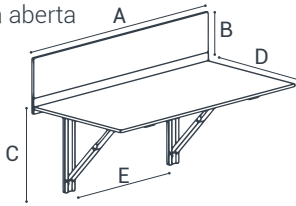

ESPECIFICACIONES TÉCNICAS | DADOS TÉCNICOS

Barra abierta

Barra aberta

DIMENSIONES:

DIMENSÕES:

cm	A	B	C	D	E	
80X25	80	25	57,3	55	58,5	2
110X25	110	25	57,3	55	58,5	3

Barra cerrada

Barra fechada