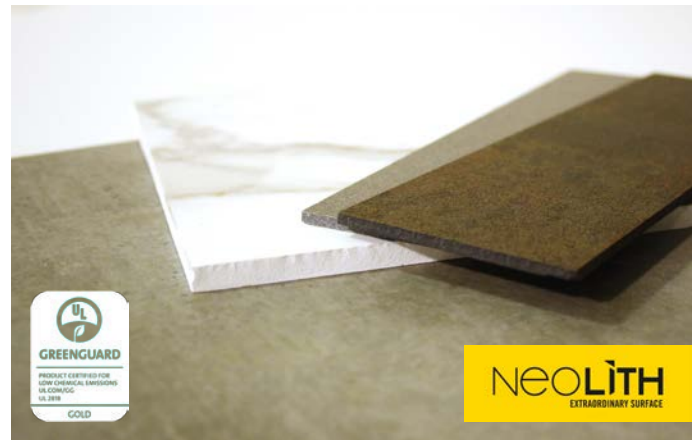

Porcelánico

Una superficie de características extraordinarias. Es resistente a las más altas y también a las más bajas temperaturas, al rayado, a la flexión y a los efectos de la exposición solar. Además, es un material ligero, fácil de limpiar, higiénico y de origen 100% natural, no desprendiendo sustancias nocivas y siendo por tanto apto al contacto directo con alimentos.

Cerâmico

Uma superfície de características extraordinárias, resistente às diferenças de temperaturas, aos riscos, deformações e aos efeitos à exposição solar. Além disso é um material leve, fácil de limpar, higiénico, 100% natural e não liberta substâncias nocivas em contacto directo com alimentos.