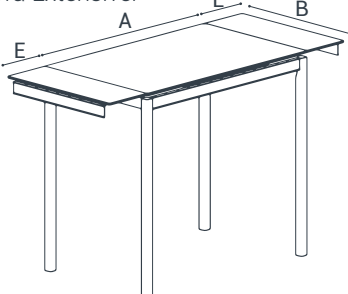

DIMENSIONES:
DIMENSÕES:

- A = BARRA FIJA | BARRA FIXA: Max 240 cm / Min 35 cm
  BARRA EXTENSIBLE | BARRA EXTENSÍVEL: Max 240 cm / Min 75 cm
- B = BARRA FIJA | BARRA FIXA: Max 100 cm / Min 35 cm
  BARRA EXTENSIBLE | BARRA EXTENSÍVEL: Max 100 cm / Min 60 cm
- C = BARRA FIJA | BARRA FIXA: Max 105 cm / Min 30 cm
  BARRA EXTENSIBLE | BARRA EXTENSÍVEL: Max 105 cm / Min 30 cm
- D = BARRA FIJA | BARRA FIXA: Espesor encimera + 7,5 cm
  BARRA EXTENSIBLE | BARRA EXTENSÍVEL: Espessura do tampo + 8,5 cm
- E = BARRA FIJA | BARRA FIXA: -
  BARRA EXTENSIBLE | BARRA EXTENSÍVEL: 29,5 cm

Barra Extensible
Barra Extensível

¡ PRODUCTO A MEDIDA !
PRODUTO À MEDIDA !

Nivelación extensible-encimera
Niveação tampo-extensões

Extensibles elevables
Extensões eleváveis

VERSIÓN EXTENSIBLE
VERSÃO EXTENSÍVEL

VERSIÓN FIJA
VERSÃO FIXA