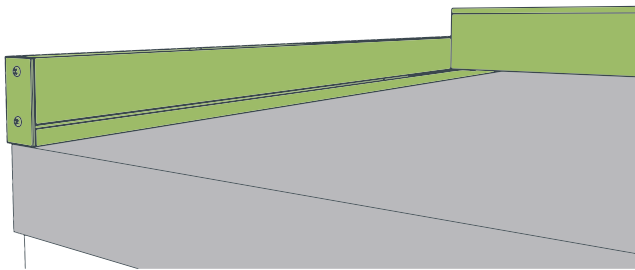

La guía de desplazamiento queda oculta y puede sustituir al copete de la encimera.

A guía deslizante fica oculta, pode substituir o roda tampo ou perfil de vedação do tampo da cozinha.