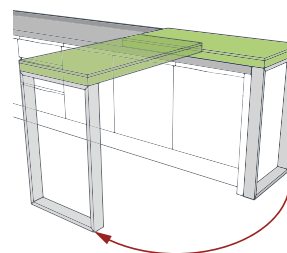

Opción 2 | Opção 2