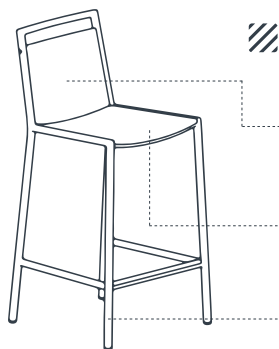

CONCEPT

MATERIALES:
MATERIAIS:

Respaldo: Contrachapado de haya natural
Encosto: Contraplacado faia natural

Asiento: Contrachapado de haya natural | Tapizado 22mm
Assento: Contraplacado faia natural | Estofado 22mm

Estructura: Acero lacado epoxy
Estrutura: Aço lacado epoxy