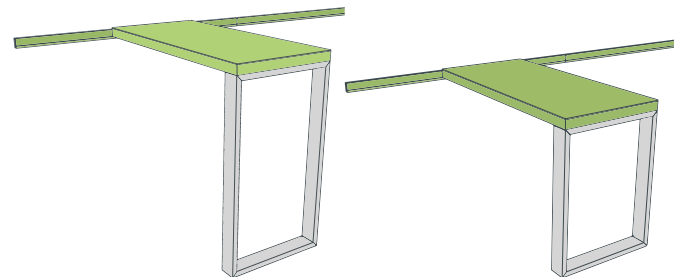

A guía deslizante pode ser prolongada, unindo completamente o necessario, são fornecidas em barras de 120 cm.

La barra puede ser instalada en muro independiente y a cualquier altura: barra o mesa.

A barra também pode ser instalada numa parede independente e a qualquer altura: mesa ou barra.