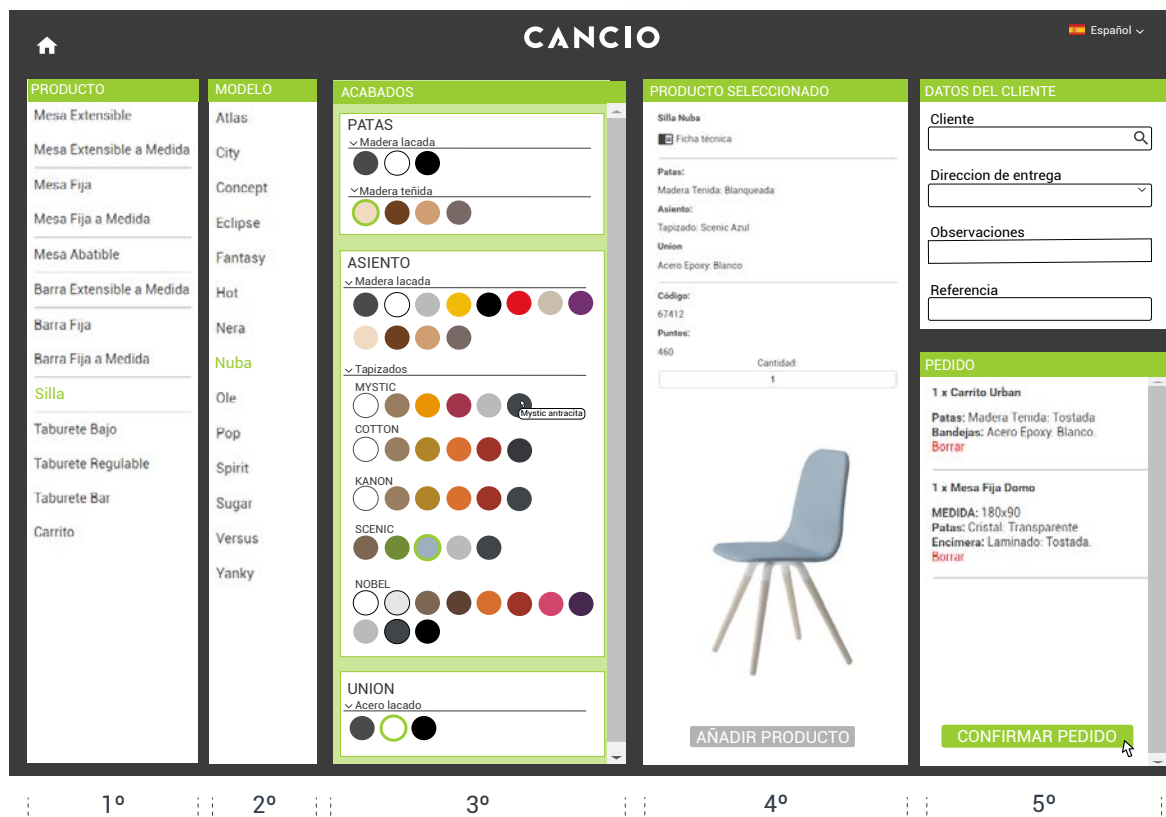

app.cancio.es

1. 1º Selecciona producto
2. 2º Selecciona modelo
3. 3º Selecciona medidas y acabados
4. 4º Comprueba los datos seleccionados
5. 5º Envía directamente el pedido o añade más artículos

1. 1º Escolhe produto
2. 2º Escolhe modelo
3. 3º Escolhe medidas e acabamentos
4. 4º Verifica os dados
5. 5º Envia orçamento ou adiciona mais produtos