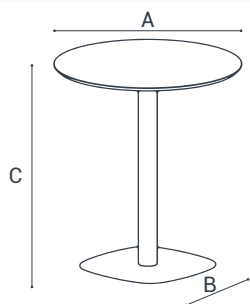

ESPECIFICACIONES TÉCNICAS | DADOS TÉCNICOS

DIMENSIONES:
DIMENSÕES:

cm	A	B	C	
ø70	70	50	90	2
ø80	80	50	90	3

Plazas barra
Lugares na barra