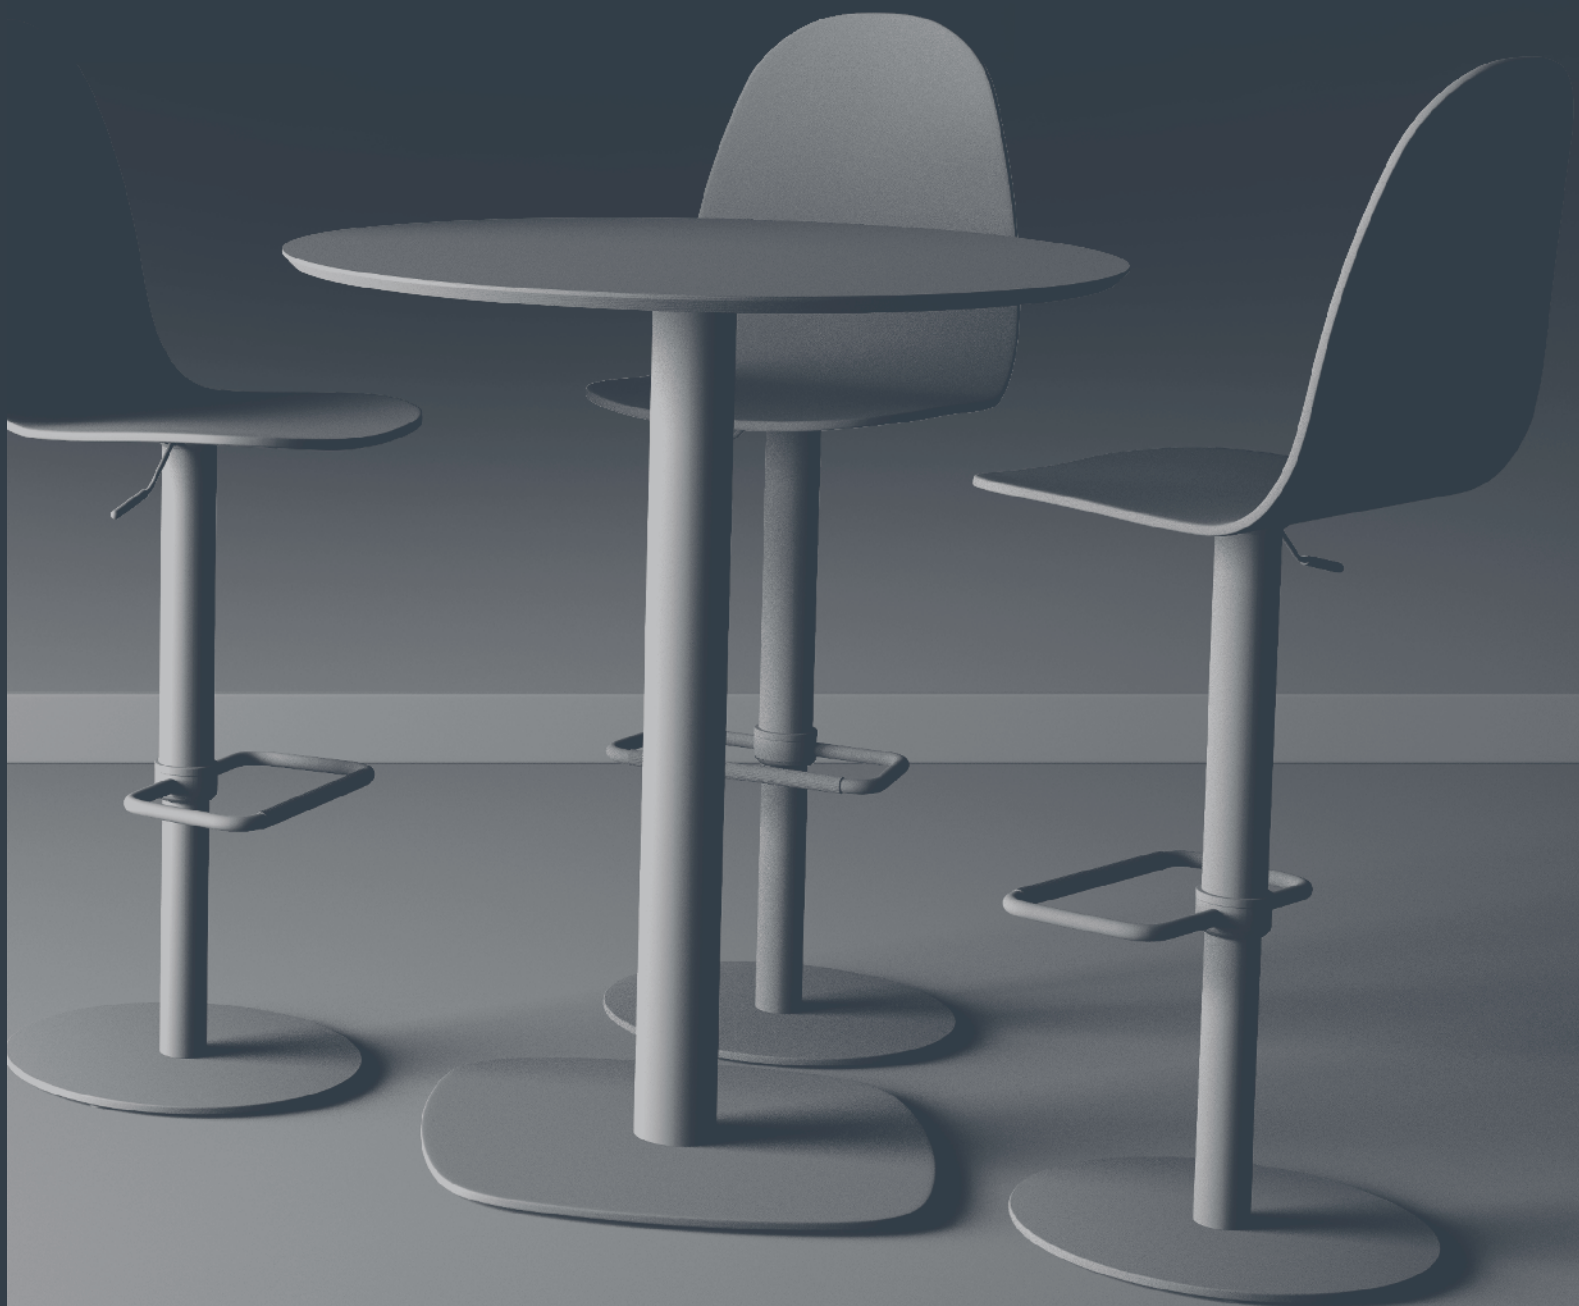

TABURETES BAR

BANCOS BAR