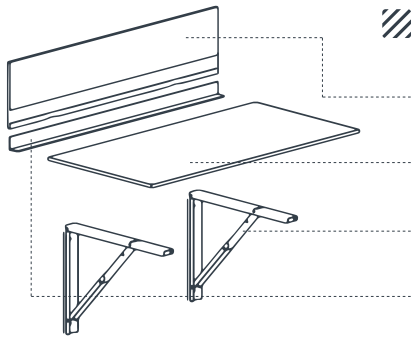

MATERIALES:

MATERIAIS:

Encimera: Compacmel

Tampo: Compacmel

Ala auxiliar: Laminado

Aba auxiliar: Laminado

Escuadras: Acero lacado epoxy

Esquadros de elevação: Aço lacado epoxy

Embellecedor: Aluminio lacado epoxy

Orla de acabamento: Aluminio lacado epoxy

ESPEJOR ENCIMERA:

ESPESSURA DO TAMPO:

Compacmel

12mm

12 mm Compacmel

Laminado
Laminado

16mm

16 mm Laminado | Laminado

! El canto de compacmel es siempre negro
A orla do compacmel é sempre em preto

NOTA IMPORTANTE: Se recomienda no fijar la mesa sobre muros de CARTÓN/YESO (Pladur).

NOTA IMPOTANTE: Não recomendamos, fixar a mesa em paredes de GESSO CARTONADO (Pladur).

Puede hacer su pedido o calcular su presupuesto a través de nuestra Aplicación Online: www.app.cancio.es

Pode enviar a sua encomenda ou calcular o seu orçamento através da nossa aplicação online: www.app.cancio.es