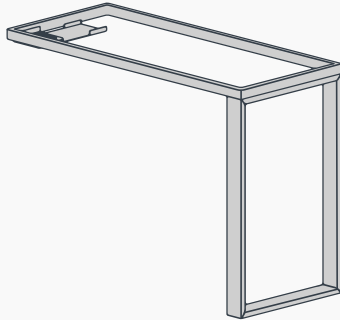

PUNTOS | PONTOS

ARMAZÓN + PATA | ARMAÇÃO + PERNA

ARMAZÓN + PATA
ARMAÇÃO + PERNA

SIN ENCIMERA
SEM TAMPO

80x55 80x65 120X55 120X65 140X55 140X65

Epoxy | Anodizado
Epoxy | Anodizado

ENCIMERA + ARMAZÓN + PATA | TAMPO + ARMAÇÃO + PERNA