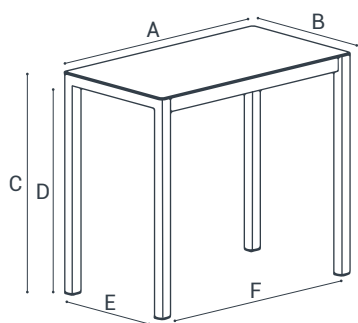

DIMENSIONES:
DIMENSÕES:

cm	A	B	C	D	E	F	
100x60	100	60	90	72,5	52	92	4
110x70	110	70	90	72,5	62	102	4
120x70	120	70	90	72,5	62	112	6
125x80	125	80	90	72,5	72	117	6

VERSIÓN FIJA
VERSÃO FIXA¡ PRODUCTO A MEDIDA !
PRODUTO À MEDIDA !A = Max 240cm / Min 50cm
B = Max 100cm / Min 50cmMATERIALES:
MATERIAIS:Encimera: Laminado | Cristal | Porcelánico
Tampo: Laminado | Vidro | CerâmicoPatas: Acero lacado epoxy
Pernas: Aço lacado epoxyESPESOR ENCIMERA:
ESPESSURA DO TAMPO: