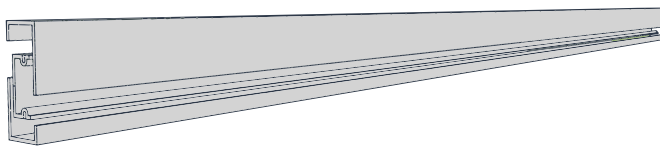

La guía de desplazamiento se puede prolongar indefinidamente uniendo tramos complementarios que se suministran en largos de 120cm.

A guía deslizante pode ser prolongada, unindo completamente o necessario, são fornecidas em barras de 120 cm.