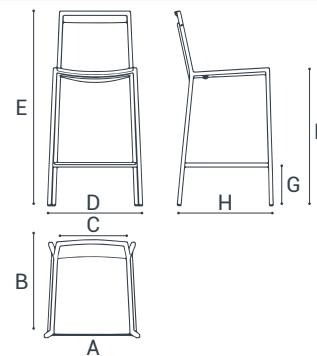

DATOS TÉCNICOS | DADOS TÉCNICOS

Altura 65	A	B	C	D	E	F	G	H
Altura 65 cm	40	42	35	46	93	65	20	46

ACABADOS | ACABAMENTOS

ESTRUCTURA | ESTRUTURA

Acero Epoxy Aço Epoxy	Blanco Branco	Aluminio Aluminio	Antracita Antracite	Negro Preto

ASIENTO | ASSENTO

Madera Teñida Madeira Envernizada	Blanqueada Branqueada	Tostada Torrada	Canaletto Canaletto	Trufa Trufa											
Madera Lacada Madeira Lacada	Blanco Branco	Gris Metalizado Cinzento Metal	Antracita Antracite	Negro Preto											
	Mostaza Mostarda	Tórtola Tortola	Rojo Vermelho	Violeta Violeta											
Tapizado Estofado	Blanco Branco	Beige Bege	Tórtola Tortola	Moka Moka	Mostaza Mostarda	Naranja Laranja	Rojo Vermelho	Fucsia Fucsia	Violeta Violeta	Verde Verde	Azul Azul	Nube Nuvem	Gris Cinzento	Antracita Antracite	Negro Preto
A	Nobel														
	Mystic														
B	Kanon														
	Cotton														
	Scenic														

RESPALDO | ENCOSTO

Siempre mismo color que el asiento cuando es Madera Teñida y Madera Lacada
Sempre mesma cor que o assento quando é Madeira Envernizada ou Madeira Lacada

Siempre mismo color que la estructura cuando el asiento es Tapizado
Sempre mesma cor que a estrutura quando o assento é Estofado

PUNTOS | PONTOS

ALTURA 65 | ALTURA 65

ESTRUCTURA ESTRUTURA	>	Acero Epoxy Aço Epoxy
ASIENTO ASSENTO	Madera Madeira	
	Tapizado Estofado	A B

Puede hacer su pedido o calcular su presupuesto a través de nuestra Aplicación Online: www.app.cancio.es

Pode enviar a sua encomenda ou calcular o seu orçamento através da nossa aplicação online: www.app.cancio.es