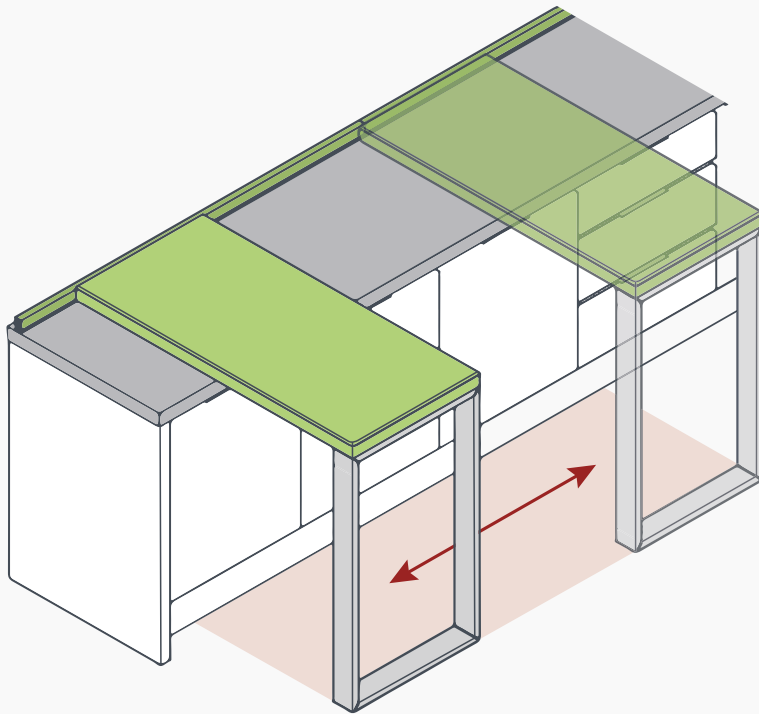

SLIDE

AYUDANDO A SU PROYECTO | AJUDA PARA O SEU PROJETO

Para fabricar su barra a la altura correcta debe facilitarnos la medida desde el suelo hasta la superficie de la encimera de cocina (H).

Para fabricar a sua barra á altura correta, deve informar a medida do chão á parte de cima do tampo do balcão (H)

Área ocupada por la barra en su desplazamiento
Área ocupada pela barra durante o seu movimento