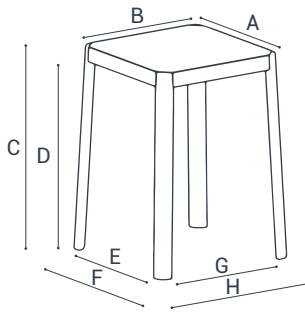

			110x40	160x40	110x40	160x40
			ALTURA 90 ALTURA 90		ALTURA 105 ALTURA 105	
ENCIMERA TAMPO	Cristal Vidro	C				
		D				
	Porcelánico Cerâmico	E				
		F				

ESPECIFICACIONES TÉCNICAS | DADOS TÉCNICOS

DIMENSIONES:
DIMENSÕES: