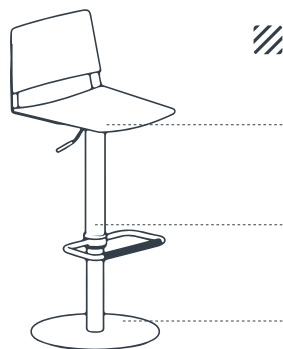

MAGIC

MATERIALES:
MATERIAIS:

Asiento y respaldo: Contrachapado de haya natural
Assento e encosto: Contraplacado faia natural

Columna: Acero epoxy | Acero cromado
Coluna: Aço epoxy | Aço cromado

Base: Acero epoxy | Acero inoxidable | Acero cromado
Base: Aço epoxy | Aço inoxidável | Aço cromado