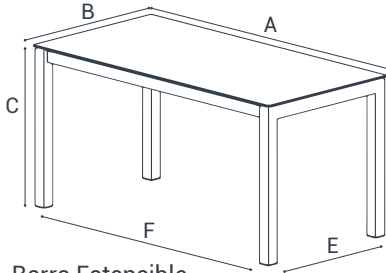

COMA BAR

ESPECIFICACIONES TÉCNICAS | DADOS TÉCNICOS

Barra Fija
Barra Fixa

DIMENSIONES:
DIMENSÕES: