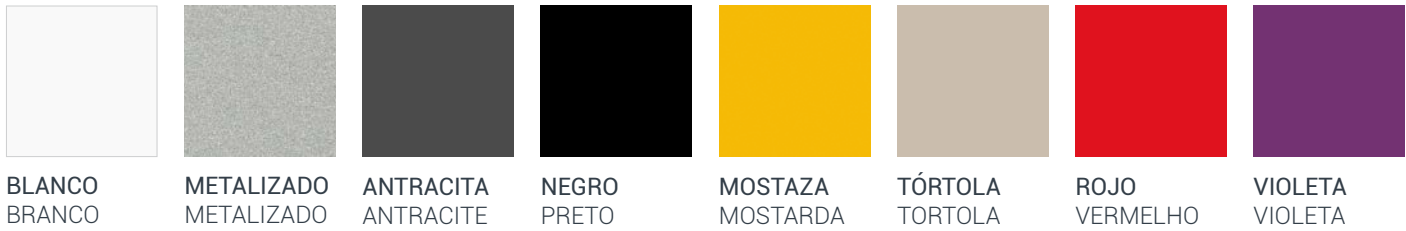

Colores intensos obtenidos mediante laca epoxídica de alta adherencia.

Cores intensas, obtidas pela laca epóxi de alta aderência..

LAMINADO | LAMINADO

ROBLE BLANCO
CARVALHO BRANCO

ROBLE NATURAL
CARVALHO NATURAL

Acabamento superficial de grande dureza e resistente aos agentes químicos.

MADERA DE HAYA TEÑIDA | MADEIRA ENVERNIZADA

BLANQUEADA
BRANQUEADA

TOSTADA
TORRADA

CANALETTO
CANALETTO

TRUFA
TRUFA

Materia prima noble, cálida y ecológica que proviene de bosques europeos.

Materia prima nobre, quente e ecológica, extraída de florestas europeias geridas de forma sustentável.

Lacas a base de resinas de poliuretano que proporcionan la máxima resistencia y durabilidad del producto una vez acabado.

As lacas com base de resinas de poliuretano, proporcionam a máxima resistência e durabilidade aos produtos com este acabamento.

INDICE DE ACABADOS | ÍNDICE DE ACABAMENTOS

MADERA LACADA | MADEIRA LACADA

BLANCO BRANCO METALIZADO METALIZADO ANTRACITA ANTRACITE NEGRO PRETO MOSTAZA MOSTARDA TÓRTOLA TORTOLA ROJO VERMELHO VIOLETA VIOLETA