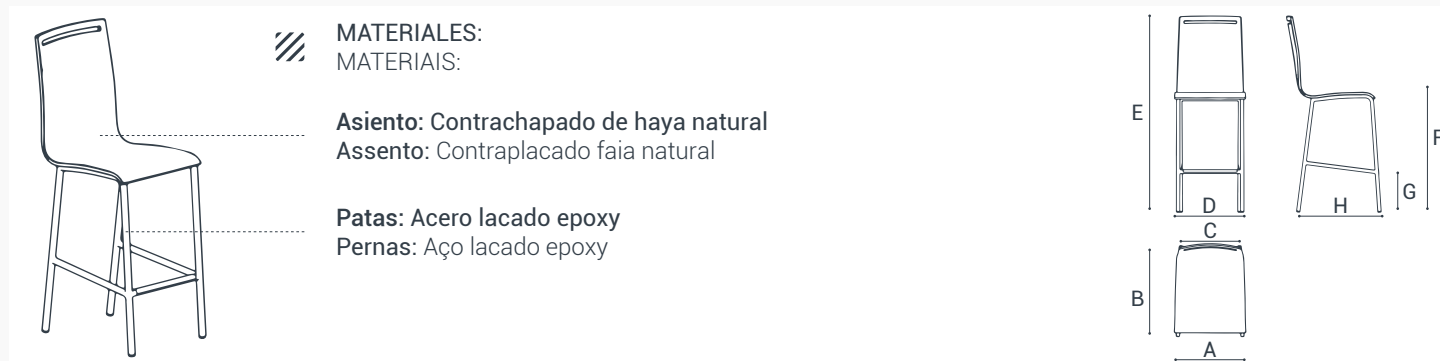

MATERIALES:
MATERIAIS:

Asiento: Contrachapado de haya natural
Assento: Contraplacado faia natural

Patas: Acero lacado epoxy
Pernas: Aço lacado epoxy

DATOS TÉCNICOS | DADOS TÉCNICOS

Altura 65	A	B	C	D	E	F	G	H
Altura 65 cm	38	45,5	33	40	105	65	23	48

ACABADOS | ACABAMENTOS

PATAS | PERNAS

Acero Epoxy Aço Epoxy		Blanco Branco		Aluminio Aluminio		Antracita Antracite		Negro Preto

ASIENTO | ASSENTO

Madera Teñida Madeira Envernizada		Blanqueada Branqueada		Tostada Torrada		Canaletto Canaletto		Trufa Trufa
Madera Lacada Madeira Lacada		Blanco Branco		Gris Metalizado Cinzento Metal		Antracita Antracite		Negro Preto
		Mostaza Mostarda		Tórtola Tortola		Rojo Vermelho		Violeta Violeta

PUNTOS | PONTOS

		ALTURA 65 | ALTURA 65	
PATAS PERNAS	>	Acero Epoxy Aço Epoxy	
ASIENTO ASSENTO	|	Madera Madeira	

Puede hacer su pedido o calcular su presupuesto a través de nuestra Aplicación Online: www.app.cancio.es
Pode enviar a sua encomenda ou calcular o seu orçamento através da nossa aplicação online: www.app.cancio.es