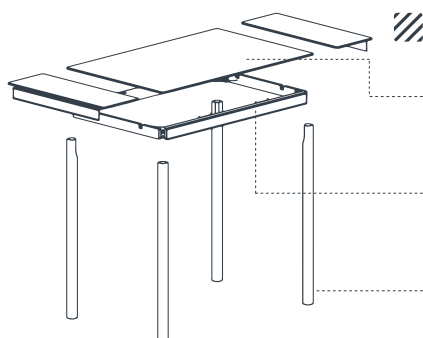

MATERIALES:
MATERIAIS:

Encimera y extensibles: Laminado | Cristal | Porcelánico
Tampo e auxiliares: Laminado | Vidro | Cerâmico

Armazón: Aluminio anodizado + Laminado de alta presión
Armação: Aluminio anodizado + Laminado de alta pressão

Patas: Aluminio anodizado | Aluminio cromado
Pernas: Aluminio anodizado | Aluminio cromado

PATA METAL: Sección: 40x40 mm
PERNA METAL: Seção: 60x60 mm

ESPELOR ENCIMERA:
ESPESSURA DO TAMPO:

Laminado	16mm		16 mm Laminado | Laminado
Laminado			
Cristal	8mm		8 mm Cristal templado | Vidro temperado
Vidro			
Porcelánico	11mm		3 mm Porcelánico | Cerâmico
Cerâmico			+ 8 mm Cristal templado | Vidro temperado

! Sólo disponible en version fija
Só disponível em versão fixa

Puede hacer su pedido o calcular su presupuesto a través de nuestra Aplicación Online: www.app.cancio.es

Pode enviar a sua encomenda ou calcular o seu orçamento através da nossa aplicação online: www.app.cancio.es