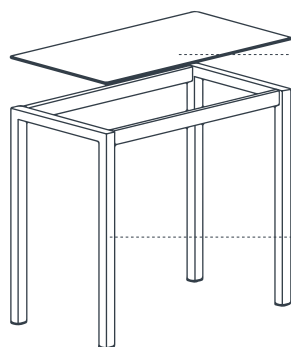

DIMENSIONES:
DIMENSÕES:

cm	A	B	C	D	E	F	
100x60	100	60	90	72,5	52	92	4
110x70	110	70	90	72,5	62	102	4
120x70	120	70	90	72,5	62	112	6
125x80	125	80	90	72,5	72	117	6

VERSIÓN FIJA
VERSÃO FIXA¡ PRODUCTO A MEDIDA !
PRODUTO À MEDIDA !A = Max 240cm / Min 50cm
B = Max 100cm / Min 50cmMATERIALES:
MATERIAIS:Encimera: Laminado | Cristal | Porcelánico
Tampo: Laminado | Vidro | CerâmicoPatas: Acero lacado epoxy
Pernas: Aço lacado epoxyESPESOR ENCIMERA:
ESPESSURA DO TAMPO: