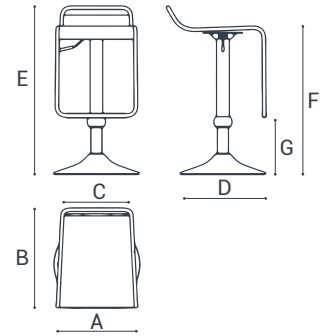

DATOS TÉCNICOS | DADOS TÉCNICOS

	A	B	C	D	E	F	G
cm	36	42	33	38	64/89	58/79	16/37

ACABADOS | ACABAMENTOS

BASE | BASE

Base acampanada
Base sino

Acero Cromado
Aço Cromado

COLUMNA | COLUNA

Siempre de acero cromado
Sempre aço cromado

ASIENTO | ASSENTO

Madera Lacada
Madeira Lacada

Blanco
Branco

Gris Metalizado
Cinzeno Metal

Antracita
Antracite

Negro
Preto

Mostaza
Mostarda

Tórtola
Tortola

Rojo
Vermelho

Violeta
Violeta

Cuero Regenerado
Couro Regenerado

Blanco
Branco

Moka
Moka

Negro
Preto

PUNTOS | PONTOS

BASE
BASE

Acero Cromado
Aço Cromado

ASIENTO
ASSENTO

Madera
Madeira

Cuero regenerado
Couro regenerado

Puede hacer su pedido o calcular su presupuesto a través de nuestra Aplicación Online: www.app.cancio.es

Pode enviar a sua encomenda ou calcular o seu orçamento através da nossa aplicação online: www.app.cancio.es