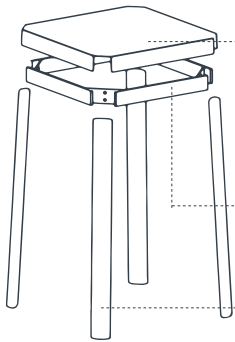

MATERIALES:
MATERIAIS:

Encimera: Acero lacado epoxy
Tampo: Aço lacado epoxy

Armazón: Acero lacado epoxy
Armação: Aço lacado epoxy

Patas: Madera maciza de haya
Pernas: Madeira maciça de faia

Sección:
Seção:
81,5x41,5 mm

ESPEJOR ENCIMERA:
ESPESSURA DO TAMPO:

Acero Epoxy
Aço Epoxy

65mm

1,5 mm Acero Epoxy | Aço Epoxy

ACABADOS | ACABAMENTOS

PATAS | PERNAS

Madera Teñida
Madeira Envernizada

Blanqueada
Branqueada

Tostada
Torrada

Canaletto
Canaletto

Trufa
Trufa

Madera Lacada
Madeira Lacada

Blanco
Branco

Antracita
Antracite

Negro
Preto

ENCIMERA | TAMPO

Acero Epoxy
Aço Epoxy

Blanco
Branco

Antracita
Antracite

Negro
Preto

PUNTOS | PONTOS

	60x60	80x80	100x60	120x70
PATAS PERNAS	Madera Madeira			
ALTURA 90 | ALTURA 90				
ENCIMERA TAMPO	Acero Epoxy Aço Epoxy			

Puede hacer su pedido o calcular su presupuesto a través de nuestra Aplicación Online: www.app.cancio.es

Pode enviar a sua encomenda ou calcular o seu orçamento através da nossa aplicação online: www.app.cancio.es