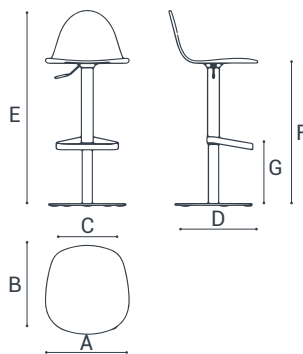

DATOS TÉCNICOS | DADOS TÉCNICOS

	A	B	C	D	E	F	G
cm	39	45	39	38	78/98	54/74	19/39

ACABADOS | ACABAMENTOS

BASE | BASE

Base redonda
Base redonda

Blanco
Branco

Antracita
Antracite

Negro
Preto

Base cuadrada
Base quadrada

Blanco
Branco

Antracita
Antracite

Negro
Preto

COLUMNA | COLUNA
! Mismo color que la base
Mesma cor que a base

ASIENTO | ASSENTO

Madera Teñida
Madeira Envernizada

Blanqueada
Branqueada

Tostada
Torrada

Canaletto
Canaletto

Trufa
Trufa

Madera Lacada
Madeira Lacada

Blanco
Branco

Gris Metalizado
Cinzento Metal

Antracita
Antracite

Negro
Preto

Mostaza
Mostarda

Tórtola
Tortola

Rojo
Vermelho

Violeta
Violeta

Tapizado
Estofado

Blanco
Branco

Beige
Bege

Tórtola
Tortola

Moka
Moka

Mostaza
Mostarda

Naranja
Laranja

Rojo
Vermelho

Fucsia
Fucsia

Violeta
Violeta

Verde
Verde

Azul
Azul

Nube
Nuvem

Gris
Cinzento

Antracita
Antracite

Negro
Preto

A

Nobel
Mystic

B

Kanon
Cotton
Scenic

Tessuto ^(N)
Tessuto

Almohadilla tapizada
Almofada estofada

+

Madera contrachapada de haya
Contraplacado faia natural

! Descubre más sobre el Tessuto en la página 77
! Saiba mais sobre o Tessuto na página 77

PUNTOS | PONTOS

ASIENTO ASSENTO	Madera Madeira	
	Tapizado Estofado	A B
	Tessuto ^(N) Tessuto	A B