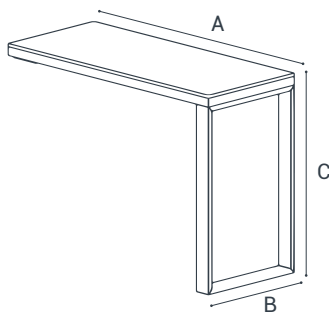

DATOS TÉCNICOS | DADOS TÉCNICOS

DIMENSIONES:
DIMENSÕES:

cm	A	B	C		cm	A	B	C	
80x55	80	55	?	3	80x65	80	65	?	3
120x55	120	55	?	4	120x65	120	65	?	4
140x55	140	55	?	5	140x65	140	65	?	5

La altura de la barra (C) siempre se fabrica a medida.
A altura da barra (C) fabrica-se sempre à medida