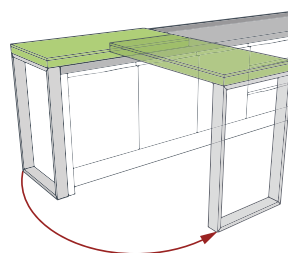

Para fabricar su barra a la altura correcta debe facilitarnos la medida desde el suelo hasta la superficie de la encimera de cocina (H).

Para fabricar a sua barra á altura correta, deve informar a medida do chão á parte de cima do tampo do balcão (H)

Área ocupada por la barra en su desplazamiento
Área ocupada pela barra durante o seu movimento

R: Espacio libre hasta objeto más cercano
R: Espaço livre necessario deixar até ao objecto que fique mais proximo.

cm	80x55	80x65	120x55	120x65	140x55	140x65
R	14	19	9	13	8	12

El canto largo de la barra debe estar alineada con la encimera.

As orlas da mesa devem ficar alinhadas com as do tampo do balcão.

Es necesario dejar un espacio de 2cm entre la barra y la pared o copete de la encimera para permitir el giro de la misma.

É necessário deixar 2 cm entre a mesa e a parede ou roda tampo, para permitir o movimento giratório da mesa.

Una vez abierta, la anchura de la barra queda totalmente apoyada en la encimera de cocina (D).

Depois de rodar 90° a largura da mesa fica totalmente apoiada no tampo da cozinha (D).

Opción 1 | Opção 1

Opción 2 | Opção 2

La barra 90° puede girar en las dos direcciones que se indican. Debe especificarse en el pedido.

No modelo 90 a barra pode girar em dois sentidos com se indica. Deve ser indicado na encomenda.