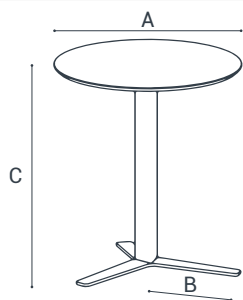

PELICCAN BAR

ESPECIFICACIONES TÉCNICAS | DADOS TÉCNICOS

DIMENSIONES:
DIMENSÕES:

cm	A	B	C	
ø70	70	34,5	90	2
ø80	80	40,5	90	3

Plazas barra
Lugares na barra