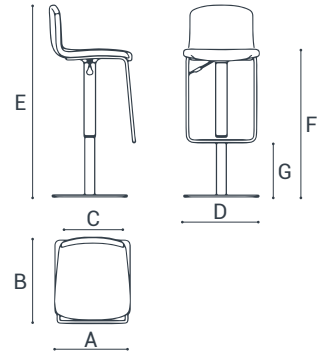

DATOS TÉCNICOS | DADOS TÉCNICOS

	A	B	C	D	E	F	G
cm	38	40	33	38	77/105	58/79	16/37

ACABADOS | ACABAMENTOS

BASE | BASE

	Base redonda Base redonda		Acero Inoxidable Aço Inoxidável
	Base cuadrada Base quadrada		Acero Inoxidable Aço Inoxidável
	Base acampanada Base sino		Acero Cromado Aço Cromado

COLUMNA | COLUNA

Mismo color que la base
Mesma cor que a base

! Con la base Acero Inoxidable la columna es siempre Acero Cromado
Com base Aço Inoxidável, coluna sempre Aço Cromado

ASIENTO | ASSENTO

Madera Teñida Madeira Envernizada	Blanqueada Branqueada	Tostada Torrada	Canaletto Canaletto	Trufa Trufa											
Madera Lacada Madeira Lacada	Blanco Branco	Gris Metalizado Cinzeno Metal	Antracita Antracite	Negro Preto											
	Mostaza Mostarda	Tórtola Tortola	Rojo Vermelho	Violeta Violeta											
Tapizado Estofado	Blanco Branco	Beige Bege	Tórtola Tortola	Moka Moka	Mostaza Mostarda	Naranja Laranja	Rojo Vermelho	Fucsia Fucsia	Violeta Violeta	Verde Verde	Azul Azul	Nube Nuvem	Gris Cinzeno	Antracita Antracite	Negro Preto
A Nobel Mystic															
B Kanon Cotton Scenic															

PUNTOS | PONTOS

BASE BASE	>	Acero Cromado Aço Cromado	Acero Inoxidable Aço Inoxidável
ASIENTO ASSENTO	Madera Madeira		
	Tapizado Foam Confort	A	
	Estofado Foam Confort	B