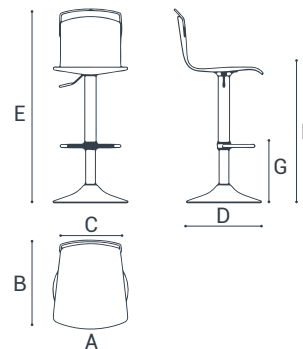

DATOS TÉCNICOS | DADOS TÉCNICOS

	A	B	C	D	E	F	G
cm	38	40	33	38	77/105	58/79	16/37

ACABADOS | ACABAMENTOS

BASE | BASE

	Base redonda Base redonda		Blanco Branco		Antracita Antracite		Negro Preto		Acero Inoxidable Aço Inoxidável
	Base cuadrada Base quadrada		Blanco Branco		Antracita Antracite		Negro Preto		Acero Inoxidable Aço Inoxidável
	Base acampanada Base sino		Acero Cromado Aço Cromado						

COLUMNA | COLUNA

Mismo color que la base
Mesma cor que a base

! Con la base Acero Inoxidable la columna es siempre Acero Cromado
Com base Aço Inoxidável, coluna sempre Aço Cromado

ASIENTO | ASSENTO

Madera Teñida Madeira Envernizada		Blanqueada Branqueada		Tostada Torrada		Canaletto Canaletto		Trufa Trufa
Madera Lacada Madeira Lacada		Blanco Branco		Gris Metalizado Cinzeno Metal		Antracita Antracite		Negro Preto
		Mostaza Mostarda		Tórtola Tortola		Rojo Vermelho		Violeta Violeta

PUNTOS | PONTOS

BASE BASE	>	Acero Epoxy Aço Epoxy	Acero Cromado Aço Cromado	Acero Inoxidable Aço Inoxidável
ASIENTO ASSENTO	Madera Madeira			

Puede hacer su pedido o calcular su presupuesto a través de nuestra Aplicación Online: www.app.cancio.es

Pode enviar a sua encomenda ou calcular o seu orçamento através da nossa aplicação online: www.app.cancio.es