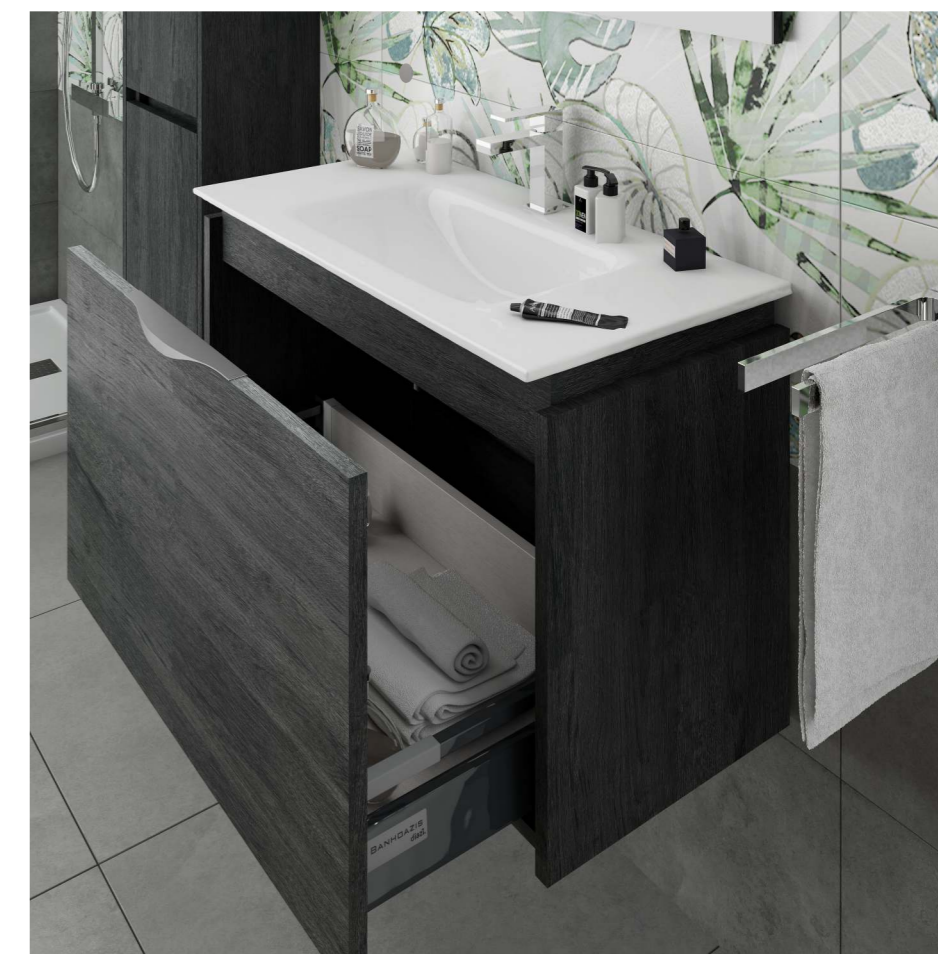

ESPELHO LISO

	50alt	60alt	70alt	80alt
80	28,00€	36,00€	40,00€	46,00€
100	38,00€	44,00€	48,00€	56,00€
120	48,00€	56,00€	62,00€	72,00€
140	60,00€	68,00€	74,00€	88,00€

APLIQUE

SABRINAnew	12,00€

MÓVEL

c/ Lavatório Cerâmico
LACADO | MELAMINA

Móvel 40(41prof)	Ⓣ	240,00€
Móvel 50(41prof)	Ⓣ	250,00€
Móvel 60(36prof)	Ⓣ	260,00€
Móvel 70(36prof)	Ⓣ	270,00€
Móvel 80(36prof)	Ⓣ	280,00€

LACADO | MELAMINA

Coluna	240,00€
Abertura para direita c/ 3 prateleiras	

Acabamentos Lacado

Melaminas