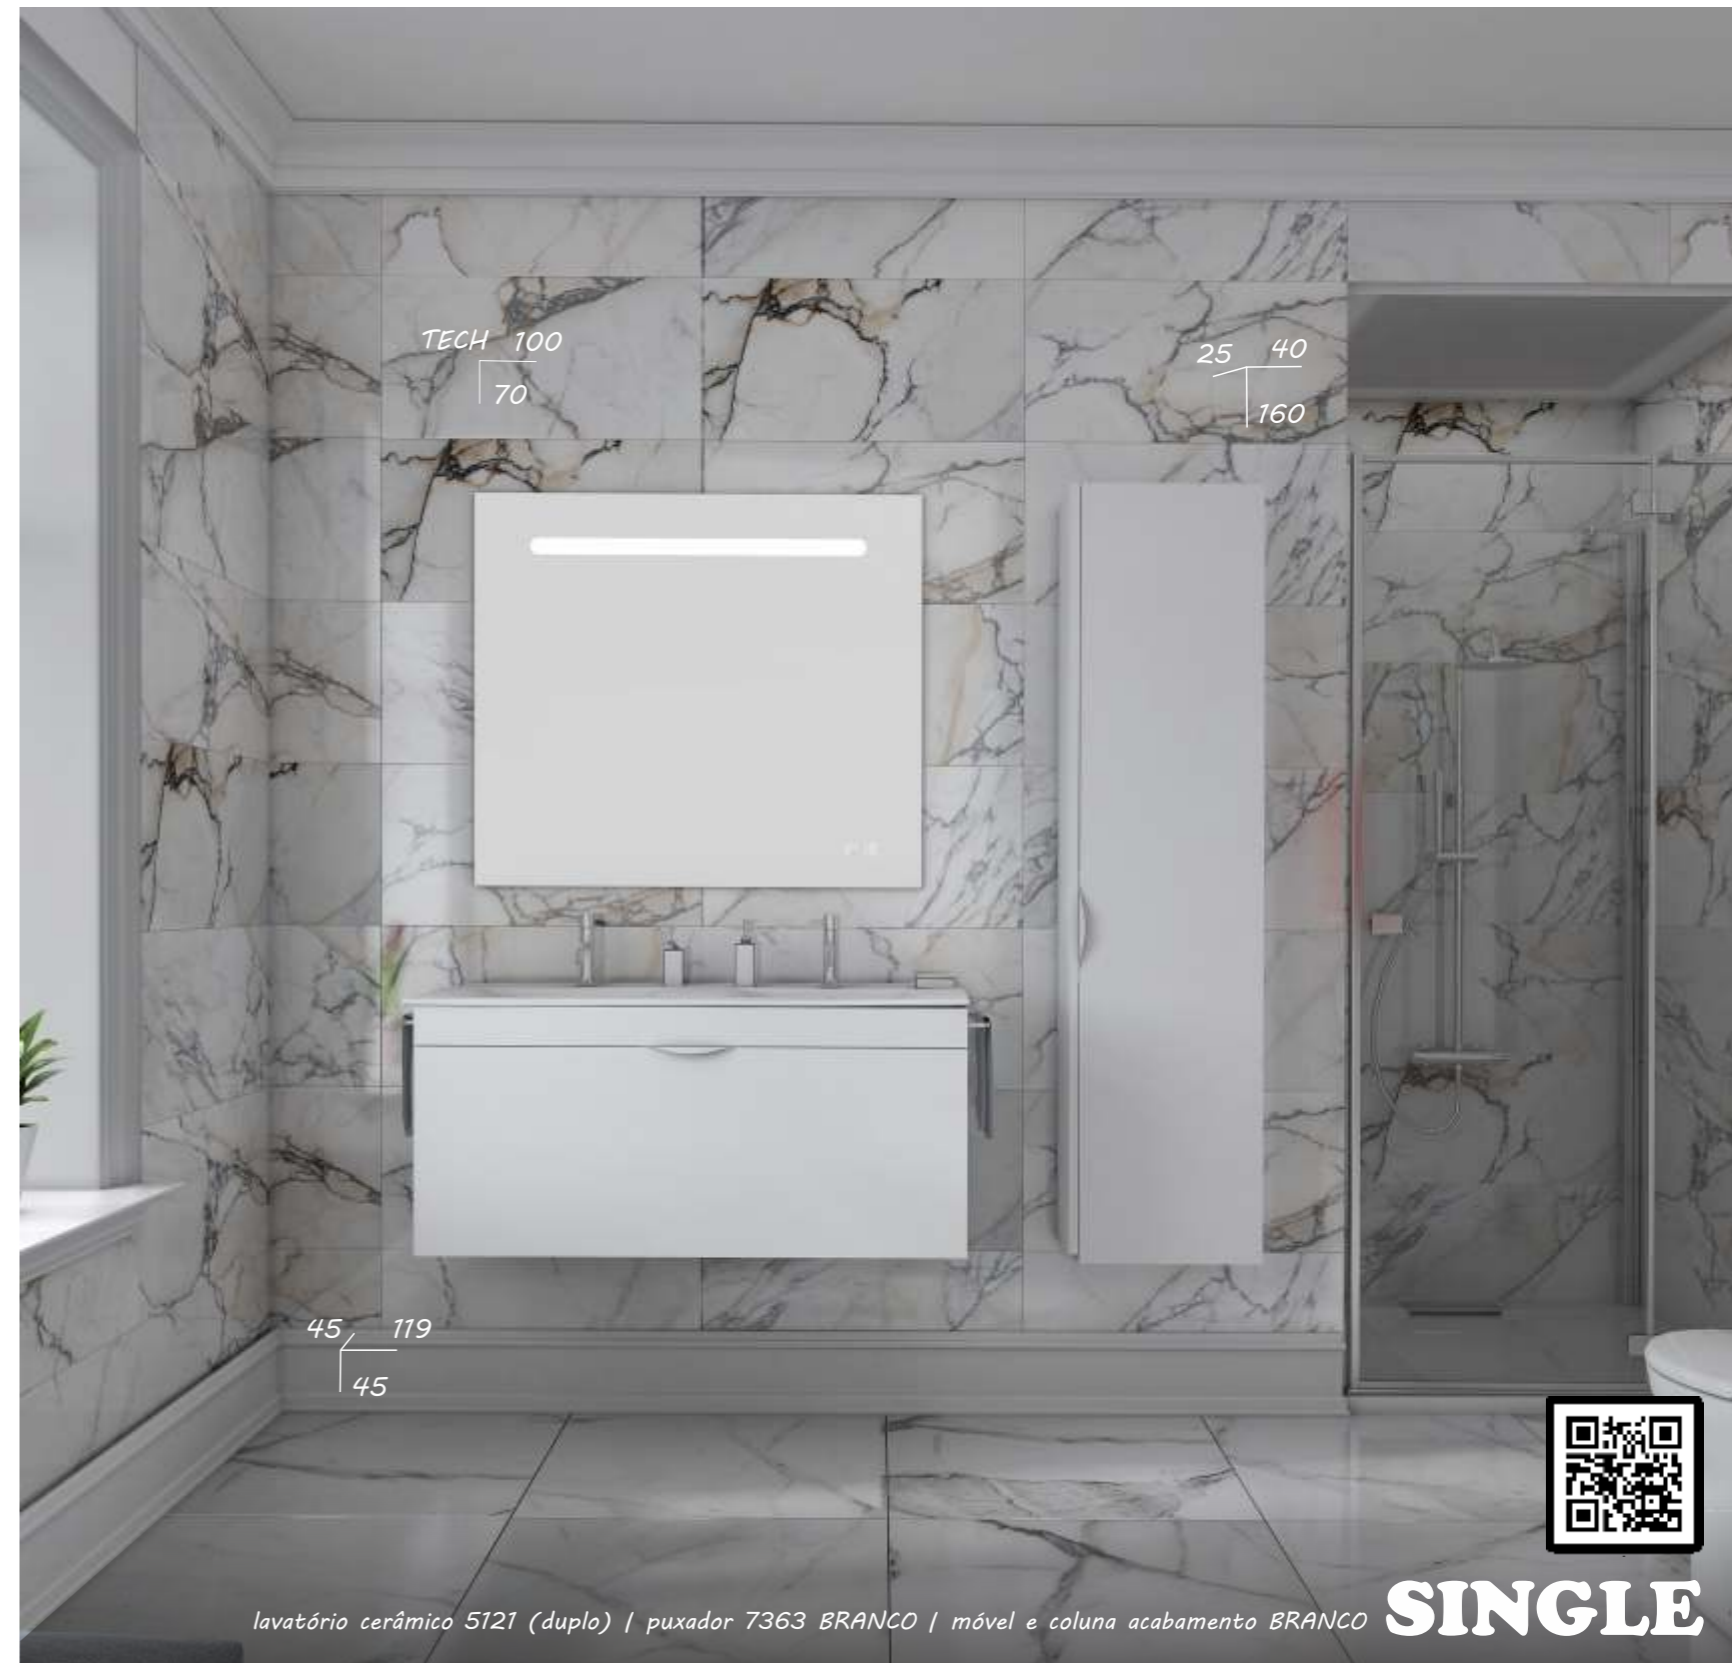

SINGLE

MÓVEL

c/Lavatório Cerâmico (46prof)   c/Lavatório Cerâmico (36prof)

LACADO
MELAMINA

LACADO
MELAMINA

Móvel 60	16	220,00€	230,00€
Móvel 80	16	240,00€	250,00€
Móvel 100(1)	16	300,00€	316,00€
Móvel 100(2)	16	380,00€	
Móvel 120(1)	16	410,00€	
Móvel 120(2)	16	440,00€	
Móvel 100 (Lavatório 5414)	16	448,00€	

Acabamentos

Lacados

Melaminas

LACADO

Coluna 250,00€
abertura para direita
4 prateleiras interiores

ESPELHO TECH LED

80x70 132,00€
100x70 144,00€

SUORTE TOALHEIRO

360mm 22,00€

TECH 100
70

25 40
160

45 119
45

lavatório cerâmico 5121 (duplo) | puxador 7363 BRANCO | móvel e coluna acabamento BRANCO

SINGLE

16 Gavetão