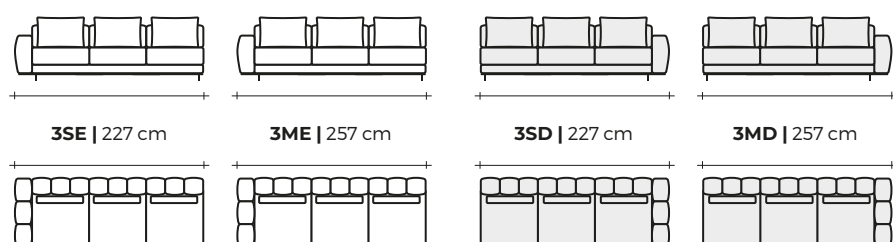

M1B | 1 ARM MODULE . MÓDULO C/1 BRAÇO . MÓDULO C/1 BRAZO . MODULE A/1 BRAS