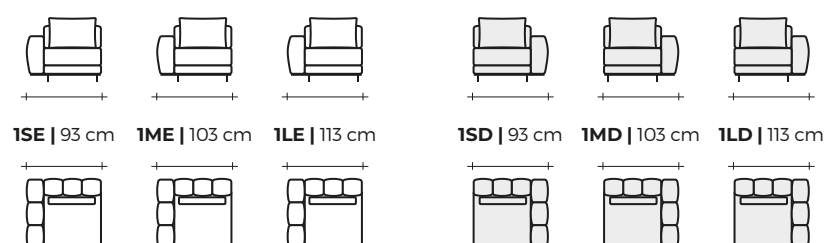

M1B | 1 ARM MODULE . MÓDULO C/1 BRAÇO . MÓDULO C/1 BRAZO . MODULE A/1 BRAS