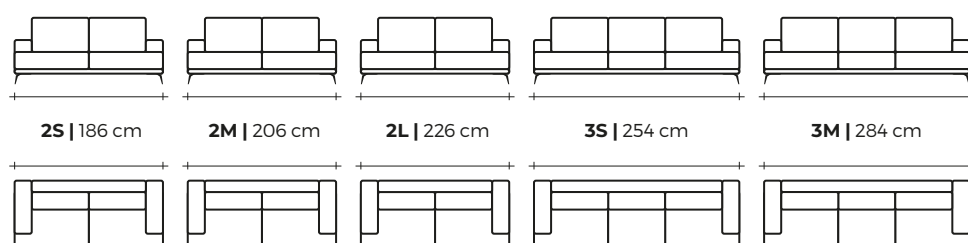

S2B | 2 ARMS SOFA . SOFÁ C/2 BRAÇOS . SOFA C/2 BRAZOS . CANAPÉ A/2 BRAS