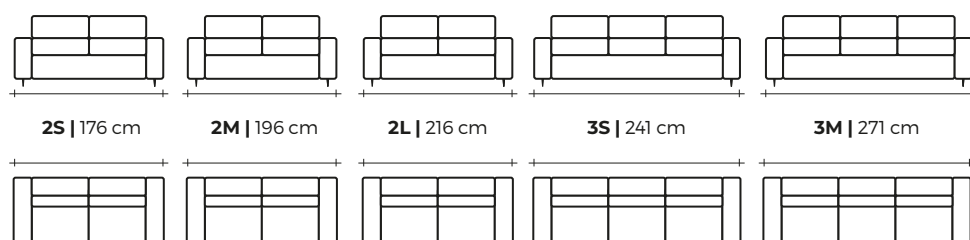

S2B | 2 ARMS SOFA . SOFÁ C/2 BRAÇOS . SOFA C/2 BRAZOS . CANAPÉ A/2 BRAS