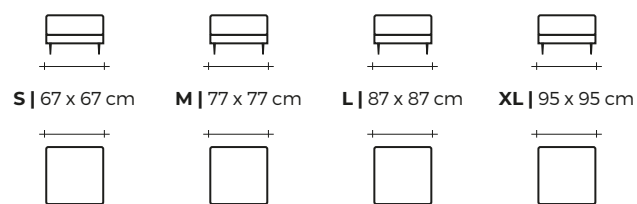

PUF | POUFF MODULE . MÓDULO PUFE . MÓDULO PUF . MODULE POUF