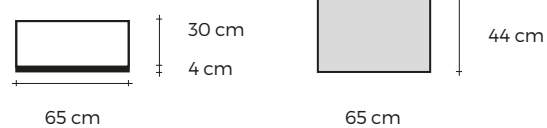

140 | 152 cm
150 | 162 cm
160 | 172 cm
180 | 192 cm

220 cm

Jacques.

ESP | MIRROR . ESPELHO . ESPEJO . MIROIR

Tommy.

MCA | BEDSIDE TABLE . MESA DE CABECEIRA . MESILLA DE NOCHE . TABLE DE CHEVET

ESP | MIRROR . ESPELHO . ESPEJO . MIROIR