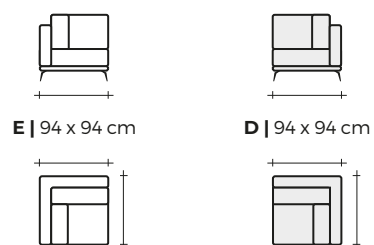

CAN | CORNER MODULE . MÓDULO CANTO . MÓDULO ESQUINA . MODULE D'ANGLE