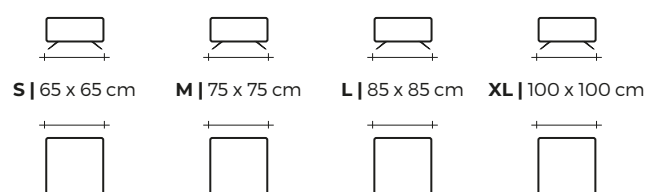

E | 100 x 100 cm **D** | 100 x 100 cm

PUF | POUFF MODULE . MÓDULO PUFE . MÓDULO PUF . MODULE POUF

S | 65 x 65 cm **M** | 75 x 75 cm **L** | 85 x 85 cm **XL** | 100 x 100 cm

SIENA | PAG. 143 COMPOSITION

A | CHA.LE
B | SIB.2LD