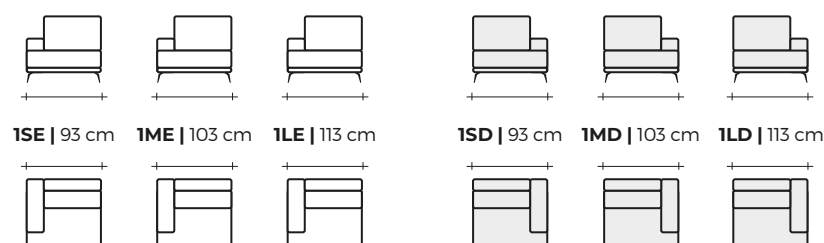

M1B | 1 ARM MODULE . MÓDULO C/1 BRAÇO . MÓDULO C/1 BRAZO . MODULE A/1 BRAS