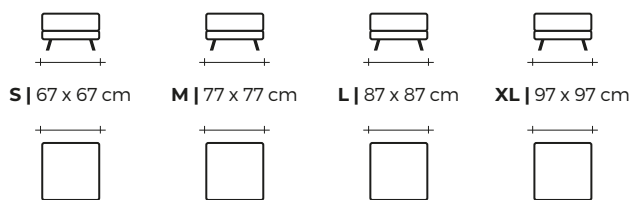

PUF | POUFF MODULE . MÓDULO PUFE . MÓDULO PUF . MODULE POUF

S | 67 x 67 cm   **M** | 77 x 77 cm   **L** | 87 x 87 cm   **XL** | 97 x 97 cm