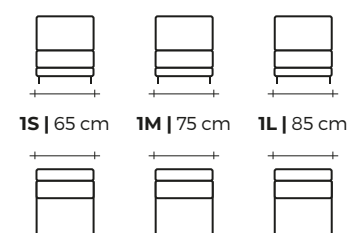

MSB | NO ARM MODULE . MÓDULO S/BRAÇOS . MÓDULO S/BRAZOS . MODULE S/BRAS