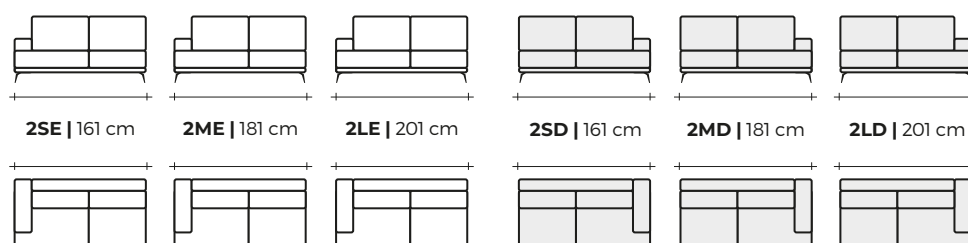

M2B | 2 ARMS MODULE . MÓDULO C/2 BRAÇOS . MÓDULO C/2 BRAZOS . MODULE A/2 BRAS

S1B | 1 ARM SOFA . SOFÁ C/1 BRAÇO . SOFA C/1 BRAZO . CANAPÉ A/1 BRAS