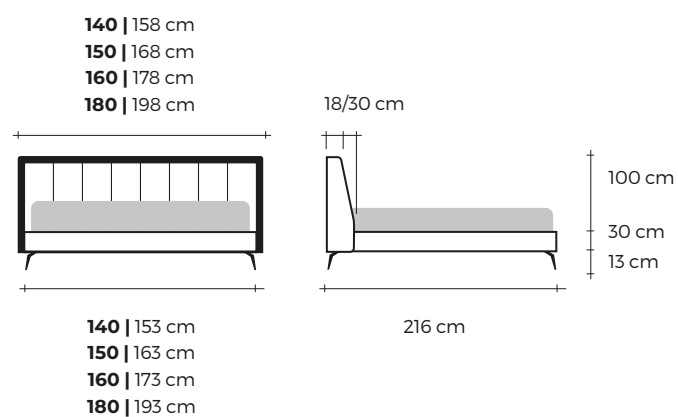

CAM | BED . CAMA . CAMA . LIT