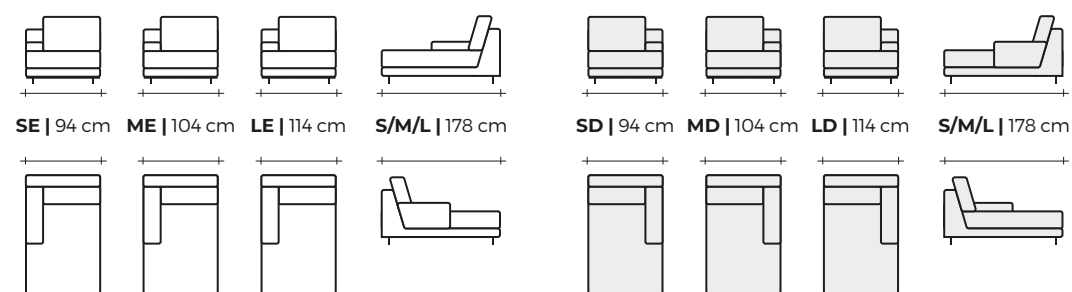

MBQ | STOOL MODULE . MÓDULO C/BANQUETA . MÓDULO C/TABURETE . MODULE MÉRIDienne

CHA | CHAISE LONGUE . CHAISE-LONGUE . CHAISE LONGUE . CHAISE LONGUE

CHA.M | CHAISE LONGUE W/TABLE . CHAISE-LONGUE C/MESA . CHAISE LONGUE C/MESA . CHAISE LONGUE A/TABLE