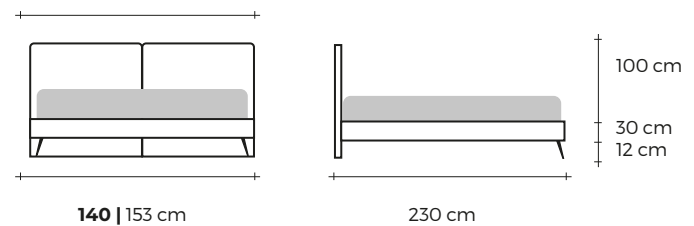

E | 70 cm

D | 70 cm

70 cm

BNQ | STOOL . BANQUETA . TABURETE . TABOURET

S | 73 cm

M | 140 cm

ESP | MIRROR . ESPELHO . ESPEJO . MIROIR

Merida.

140 | 180 cm
150 | 190 cm
160 | 200 cm
180 | 220 cm

140 | 153 cm
150 | 163 cm
160 | 173 cm
180 | 193 cm

MCA | BEDSIDE TABLE . MESA DE CABECEIRA . MESILLA DE NOCHE . TABLE DE CHEVET

BNQ | STOOL . BANQUETA . TABURETE . TABOURET