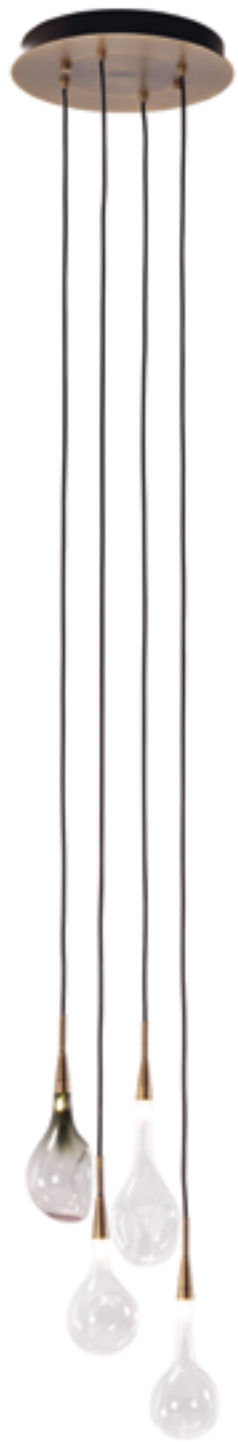

Vision.

/ CEILING LAMP. CANDEEIRO DE TECTO