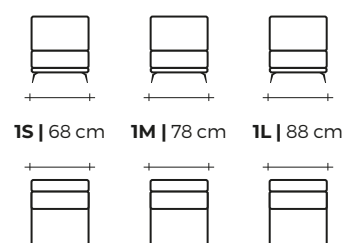

MSB | NO ARM MODULE . MÓDULO S/ BRAÇOS . MÓDULO S/ BRAZOS . MODULE S/ BRAS