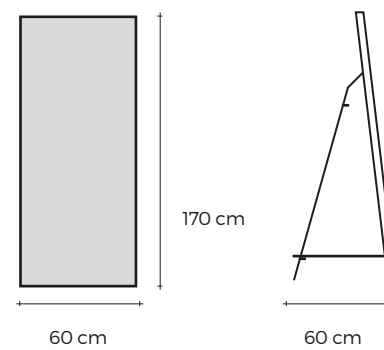

Jacques.

ESP | MIRROR . ESPELHO . ESPEJO . MIROIR