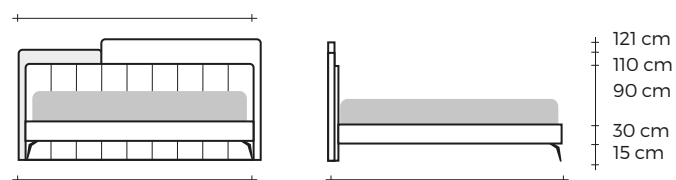

216 cm

CAM | BED . CAMA . CAMA . LIT

140 | 179 cm
150 | 189 cm
160 | 199 cm
180 | 219 cm

140 | 154 cm
150 | 164 cm
160 | 174 cm
180 | 184 cm

216 cm

MCA | BEDSIDE TABLE . MESA DE CABECEIRA . MESILLA DE NOCHE . TABLE DE CHEVET