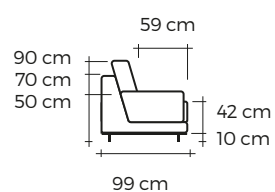

MODULAR SOFA SYSTEM.

Dylan.