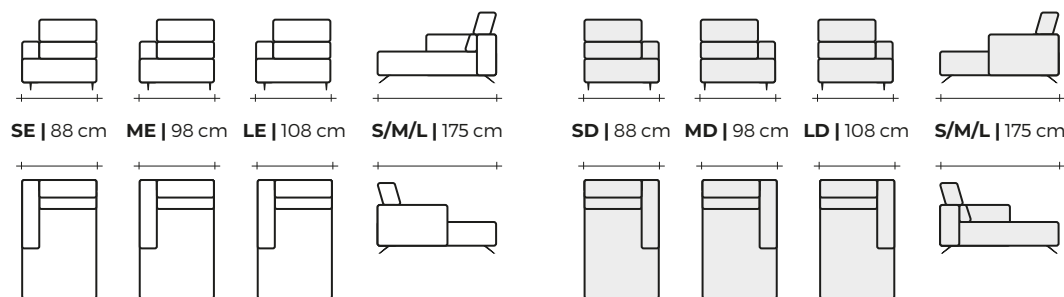

CHA | CHAISE LONGUE . CHAISE-LONGUE . CHAISE LONGUE . CHAISE LONGUE

SE | 88 cm   **ME** | 98 cm   **LE** | 108 cm   **S/M/L** | 175 cm   **SD** | 88 cm   **MD** | 98 cm   **LD** | 108 cm   **S/M/L** | 175 cm