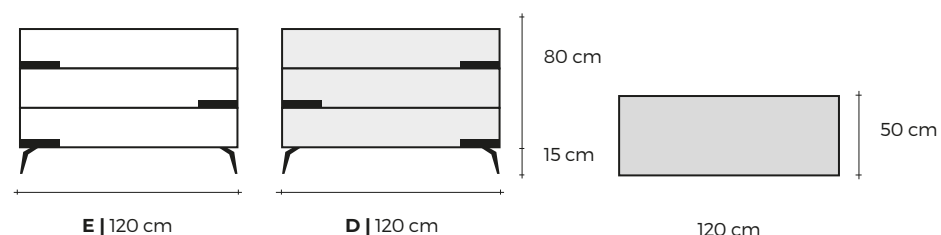

E | 120 cm

D | 120 cm

120 cm

CAS | HOSIER . CAMISEIRO . CAMISERO . ARMOIR TIROIRS