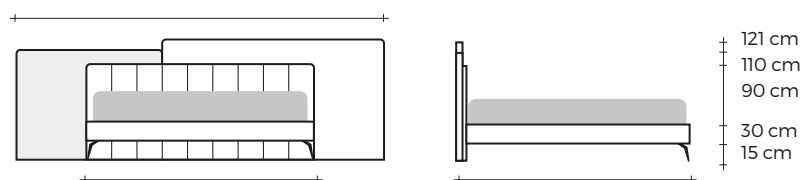

140 | 299 cm
150 | 309 cm
160 | 319 cm
180 | 339 cm