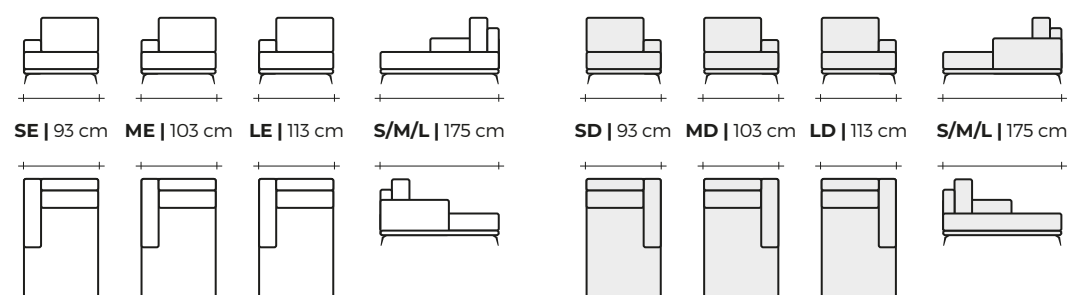

CHA | CHAISE LONGUE . CHAISE-LONGUE . CHAISE LONGUE . CHAISE LONGUE