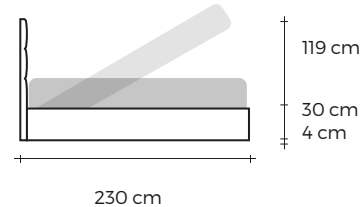

Keiko.

KS.CAM | KING-SIZE BED . CAMA KING-SIZE . CAMA KING-SIZE . LIT KING-SIZE

140 | 314 cm
150 | 324 cm
160 | 334 cm
180 | 354 cm

OPTIONAL LIFTING PLATFORM . ESTRADO ELEVATÓRIO
OPCIONAL . PLATAFORMA DE ELEVACIÓN OPCIONAL .
EN OPTION PLATE-FORME DE LEVAGE.

140 | 170 cm
150 | 180 cm
160 | 190 cm
180 | 210 cm

CAM | BED . CAMA . CAMA . LIT

140 | 173 cm
150 | 183 cm
160 | 193 cm
180 | 213 cm

OPTIONAL LIFTING PLATFORM . ESTRADO ELEVATÓRIO
OPCIONAL . PLATAFORMA DE ELEVACIÓN OPCIONAL .
EN OPTION PLATE-FORME DE LEVAGE.

140 | 170 cm
150 | 180 cm
160 | 190 cm
180 | 210 cm

MCA | BEDSIDE TABLE . MESA DE CABECEIRA . MESILLA DE NOCHE . TABLE DE CHEVET

COM | COMMODO . CÓMODA . CÓMODA . COMMODO

CAS | HOSIER . CAMISEIRO . CAMISERO . ARMOIR TIROIRS

BNQ | STOOL . BANQUETA . TABURETE . TABOURET