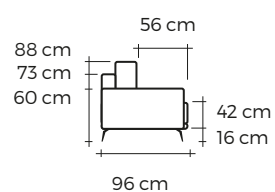

MODULAR SOFA SYSTEM.

Akita.