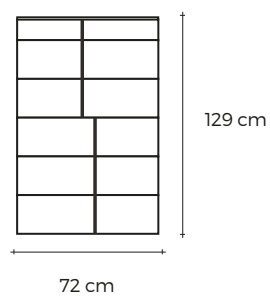

140 | 170 cm
150 | 180 cm
160 | 190 cm
180 | 210 cm

MCA | BEDSIDE TABLE . MESA DE CABECEIRA . MESILLA DE NOCHE . TABLE DE CHEVET

COM | COMMODO . CÓMODA . CÓMODA . COMMODO

CAS | HOSIER . CAMISEIRO . CAMISERO . ARMOIR TIROIRS