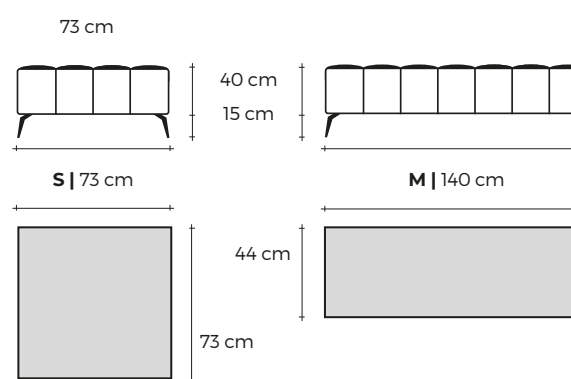

216 cm

CAM | BED . CAMA . CAMA . LIT

140 | 179 cm
150 | 189 cm
160 | 199 cm
180 | 219 cm

140 | 154 cm
150 | 164 cm
160 | 174 cm
180 | 184 cm

216 cm

MCA | BEDSIDE TABLE . MESA DE CABECEIRA . MESILLA DE NOCHE . TABLE DE CHEVET

E | 70 cm

D | 70 cm

70 cm

BNQ | STOOL . BANQUETA . TABURETE . TABOURET

S | 73 cm

M | 140 cm

ESP | MIRROR . ESPELHO . ESPEJO . MIROIR

Merida.