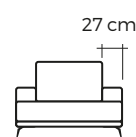

MODULAR SOFA SYSTEM.

Akita.