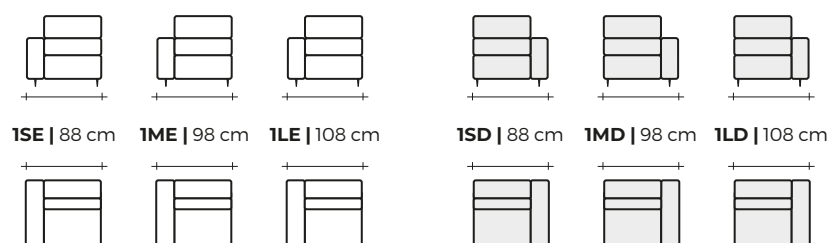

M1B | 1 ARM MODULE . MÓDULO C/1 BRAÇO . MÓDULO C/1 BRAZO . MODULE A/1 BRAS