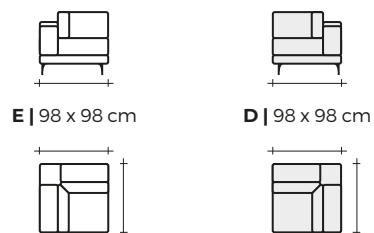

CAN | CORNER MODULE . MÓDULO CANTO . MÓDULO ESQUINA . MODULE D'ANGLE