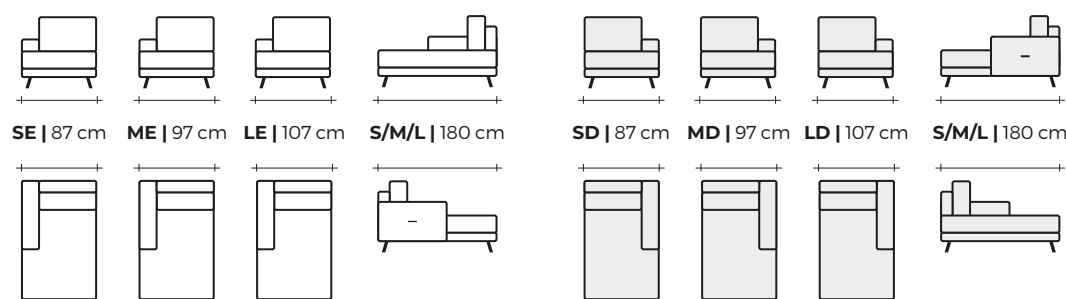

MBQ | STOOL MODULE . MÓDULO C/BANQUETA . MÓDULO C/TABURETE . MODULE MÉRIDienne

1SE | 127 cm **1ME** | 137 cm **1LE** | 147 cm **1SD** | 127 cm **1MD** | 137 cm **1LD** | 147 cm

CHA | CHAISE LONGUE . CHAISE-LONGUE . CHAISE LONGUE . CHAISE LONGUE