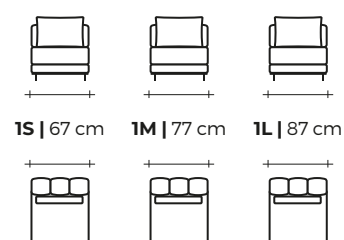

MSB | NO ARM MODULE . MÓDULO S/ BRAÇOS . MÓDULO S/ BRAZOS . MODULE S/ BRAS