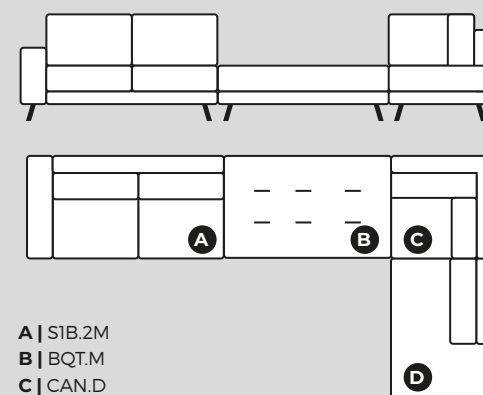

PUF | POUFF MODULE . MÓDULO PUFE . MÓDULO PUF . MODULE POUF

S | 67 x 67 cm **M** | 77 x 77 cm **L** | 87 x 87 cm **XL** | 97 x 97 cm

AMES | PAG. 71 COMPOSITION

A | S1B.2ME
B | BQT.S
C | CHA.LD

AMES | PAG. 75 COMPOSITION