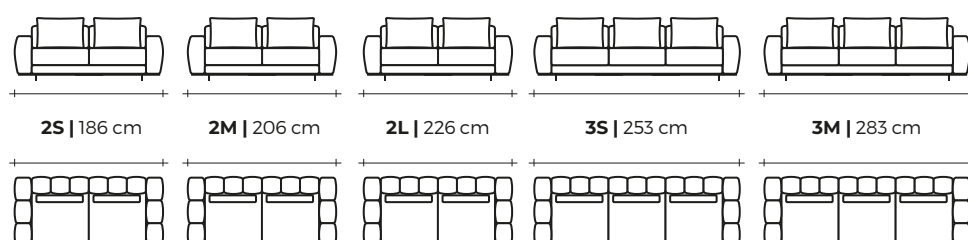

S2B | 2 ARMS SOFA . SOFÁ C/2 BRAÇOS . SOFA C/2 BRAZOS . CANAPÉ A/2 BRAS