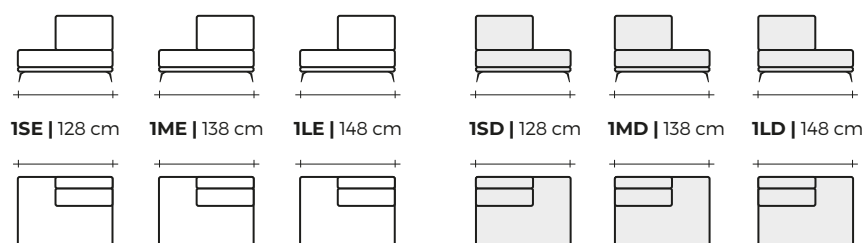

MBQ | STOOL MODULE . MÓDULO C/BANQUETA . MÓDULO C/TABURETE . MODULE MÉRIDIANNE