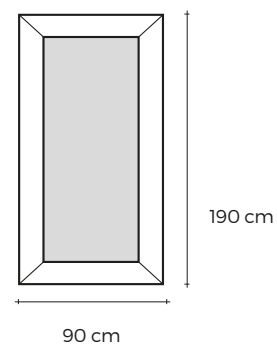

140 | 152 cm
150 | 162 cm
160 | 172 cm
180 | 192 cm

220 cm

Jacques.

ESP | MIRROR . ESPELHO . ESPEJO . MIROIR

Tommy.

MCA | BEDSIDE TABLE . MESA DE CABECEIRA . MESILLA DE NOCHE . TABLE DE CHEVET

ESP | MIRROR . ESPELHO . ESPEJO . MIROIR