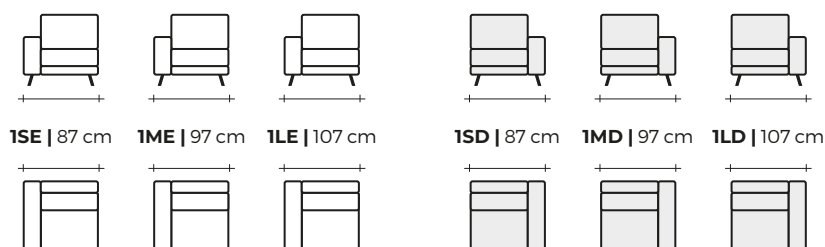

M1B | 1 ARM MODULE . MÓDULO C/1 BRAÇO . MÓDULO C/1 BRAZO . MODULE A/1 BRAS