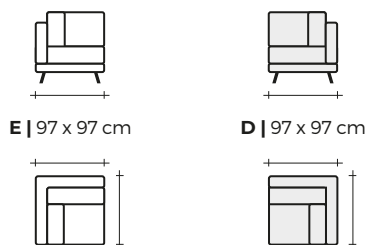

CAN | CORNER MODULE . MÓDULO CANTO . MÓDULO ESQUINA . MODULE D'ANGLE

E | 97 x 97 cm   **D** | 97 x 97 cm