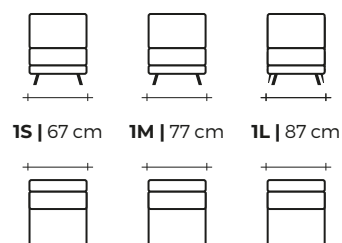

MSB | NO ARM MODULE . MÓDULO S/ BRAÇOS . MÓDULO S/ BRAZOS . MODULE S/ BRAS