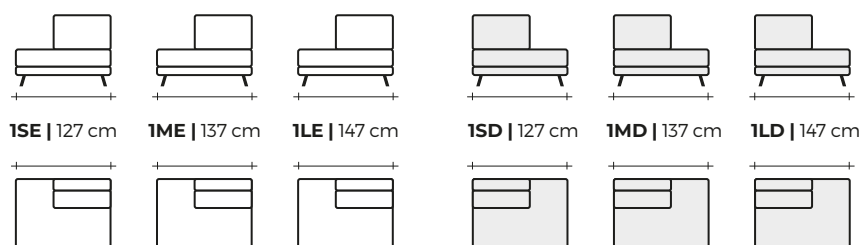

MBQ | STOOL MODULE . MÓDULO C/BANQUETA . MÓDULO C/TABURETE . MODULE MÉRIDienne

1SE | 127 cm **1ME** | 137 cm **1LE** | 147 cm **1SD** | 127 cm **1MD** | 137 cm **1LD** | 147 cm

CHA | CHAISE LONGUE . CHAISE-LONGUE . CHAISE LONGUE . CHAISE LONGUE