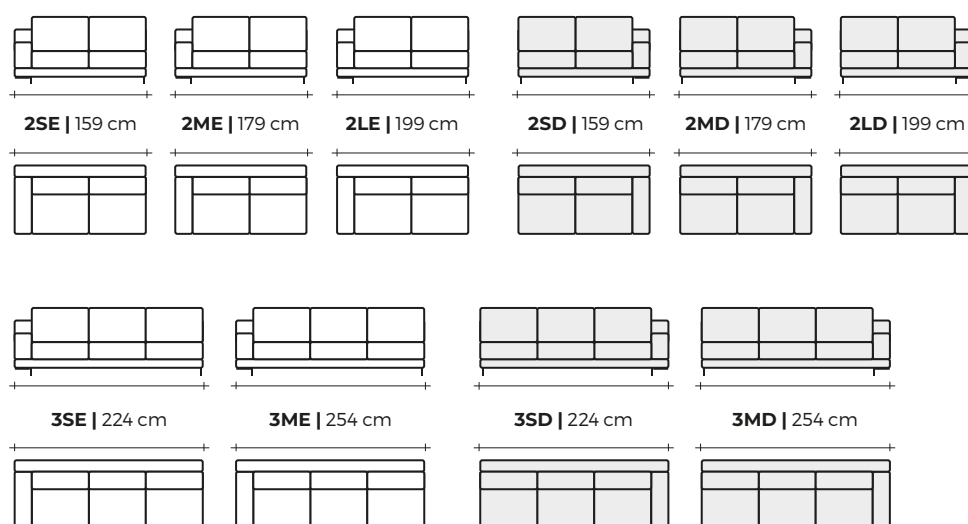

MODULAR SOFA SYSTEM.

Dylan.

S2B | 2 ARMS SOFA . SOFÁ C/2 BRAÇOS . SOFA C/2 BRAZOS . CANAPÉ A/2 BRAS

S2B.M | 2 ARMS SOFA W/TABLE . SOFÁ 2 BRAÇOS C/MESA . SOFA 2 BRAZOS C/MESA . CANAPÉ 2 BRAS A/TABLE

S1B | 1 ARM SOFA . SOFÁ C/1 BRAÇO . SOFA C/1 BRAZO . CANAPÉ A/1 BRAS

SSB | NO ARM SOFA . SOFÁS/BRAÇOS . SOFA S/BRAZOS . CANAPÉS/BRAS

M2B | 2 ARMS MODULE . MÓDULO C/2 BRAÇOS . MÓDULO C/2 BRAZOS . MODULE A/2 BRAS

M1B | 1 ARM MODULE . MÓDULO C/1 BRAÇO . MÓDULO C/1 BRAZO . MODULE A/1 BRAS

MSB | NO ARM MODULE . MÓDULO S/BRAÇOS . MÓDULO S/BRAZOS . MODULE S/BRAS