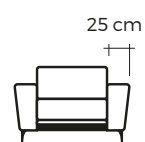

MODULAR SOFA SYSTEM.

Lloyd.