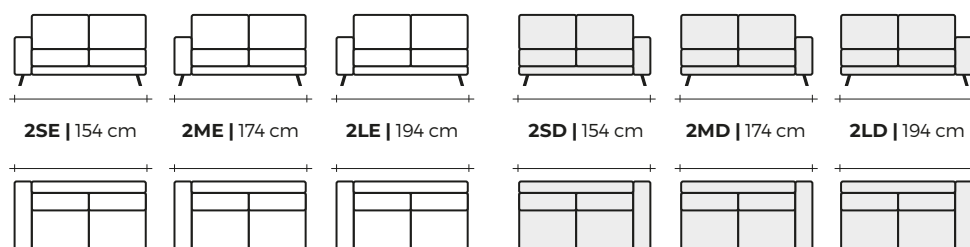

M2B | 2 ARMS MODULE . MÓDULO C/2 BRAÇOS . MÓDULO C/2 BRAZOS . MODULE A/2 BRAS

S1B | 1 ARM SOFA . SOFÁ C/1 BRAÇO . SOFA C/1 BRAZO . CANAPÉ A/1 BRAS