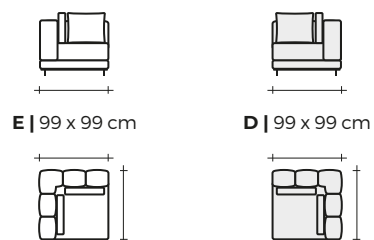

CAN | CORNER MODULE . MÓDULO CANTO . MÓDULO ESQUINA . MODULE D'ANGLE