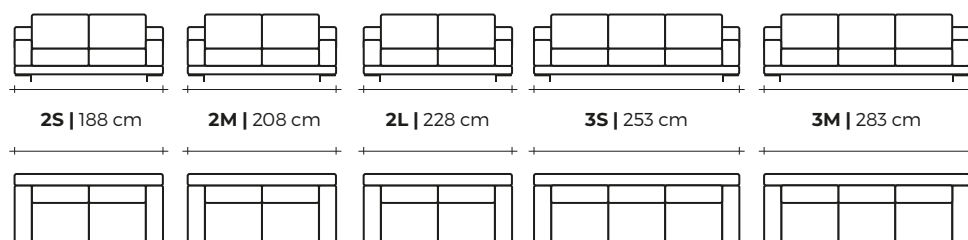

S2B | 2 ARMS SOFA . SOFÁ C/2 BRAÇOS . SOFA C/2 BRAZOS . CANAPÉ A/2 BRAS

S2B.M | 2 ARMS SOFA W/TABLE . SOFÁ 2 BRAÇOS C/MESA . SOFA 2 BRAZOS C/MESA . CANAPÉ 2 BRAS A/TABLE