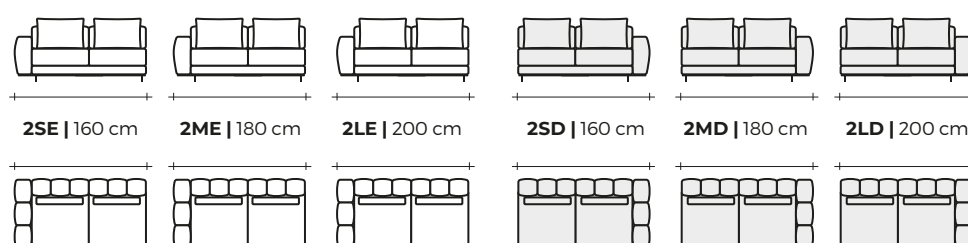

M2B | 2 ARMS MODULE . MÓDULO C/2 BRAÇOS . MÓDULO C/2 BRAZOS . MODULE A/2 BRAS

S1B | 1 ARM SOFA . SOFÁ C/1 BRAÇO . SOFA C/1 BRAZO . CANAPÉ A/1 BRAS