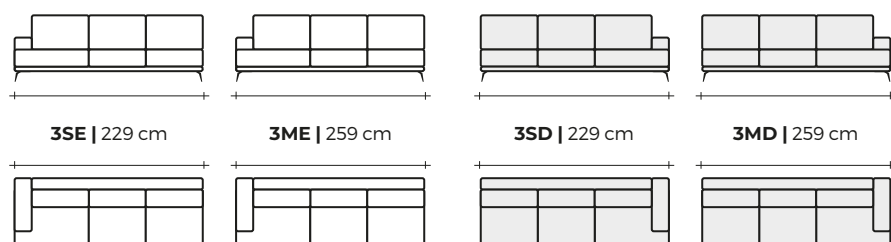

M1B | 1 ARM MODULE . MÓDULO C/1 BRAÇO . MÓDULO C/1 BRAZO . MODULE A/1 BRAS