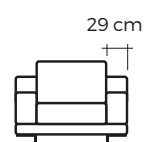

MODULAR SOFA SYSTEM.

Dylan.