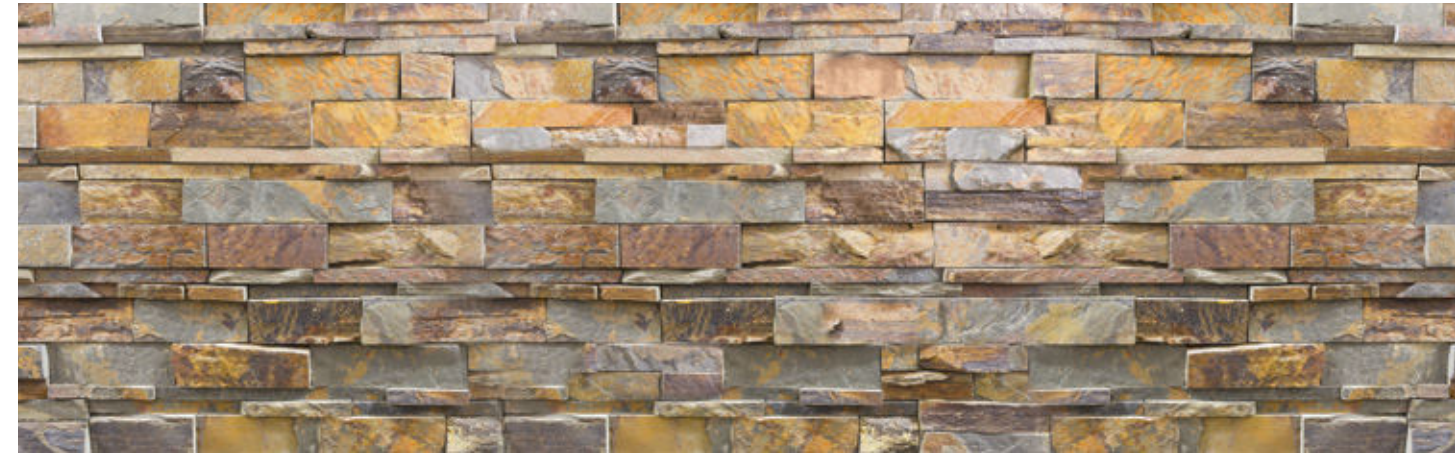

Xisto Multicolor Mural Normal Cut

CÓDIGO PREÇO	FORMATO (cm)	ESPESSURA (cm)	CAIXA			PALETE COMPLETA		
			PEÇAS	m2	kg	CAIXAS	m2	kg
SY	55x15	2.0/3.5	5	0.412	24.6	48	19.80	1.180.80

Xisto Multicolor Mural Mix

CÓDIGO PREÇO	FORMATO (cm)	ESPESSURA (cm)	CAIXA			PALETE COMPLETA		
			PEÇAS	m2	kg	CAIXAS	m2	kg
SX	55x15	2.0/3.5	5	0.412	25.3	48	19.80	1.214.40

Xisto Multicolor Mural Normal Cut Cantos

CÓDIGO PREÇO	FORMATO (cm)	ESPESSURA (cm)	CAIXA			PALETE COMPLETA		
			PEÇAS	m2	kg	CAIXAS	m2	kg
SZ	55x15	2.0/3.5	5	0.412	25.3	36	14.85	910.80

Xisto Multicolor Mural Rústico

CÓDIGO PREÇO	FORMATO (cm)	ESPESSURA (cm)	CAIXA			PALETE COMPLETA		
			PEÇAS	m2	kg	CAIXAS	m2	kg
SZ	46.5x20	2.5/5.0	4	0.372	23	36	13.37	828.00

Xisto Multicolor Mural Mini

CÓDIGO PREÇO	FORMATO (cm)	ESPESSURA (cm)	CAIXA			PALETE COMPLETA		
			PEÇAS	m2	kg	CAIXAS	m2	kg
SE	40x10	0.8/1.0	10	0.4	9.6	70	28.00	672.00

Xisto Multicolor Comprimentos Livres

CÓDIGO PREÇO	FORMATO (cm)	ESPESSURA (cm)	CAIXA			PALETE COMPLETA		
			PEÇAS	m2	kg	CAIXAS	m2	kg
SQ	5x30	1.5/2.5	50	0.015	20	54	40.50	1.080.00