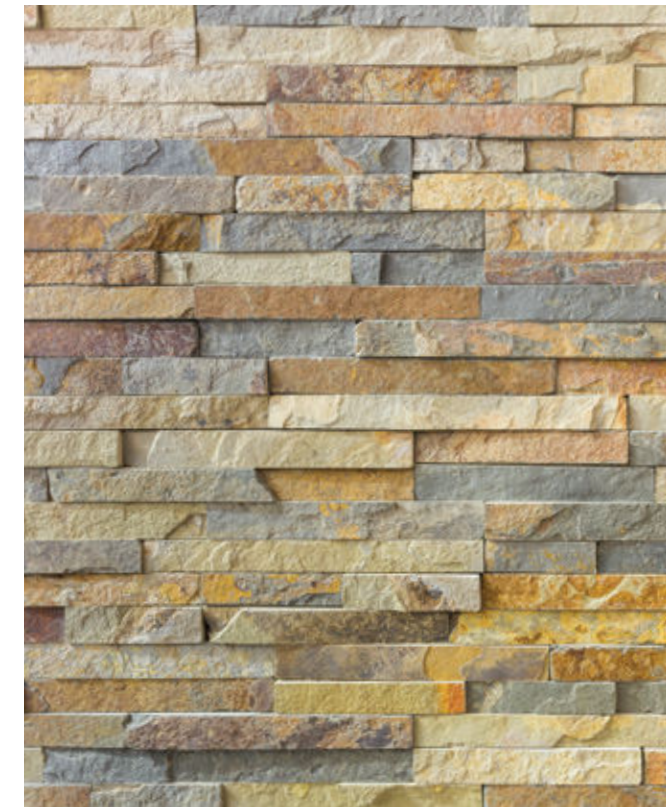

Xisto Multicolor Mural Normal Cut

CÓDIGO PREÇO	FORMATO (cm)	ESPESSURA (cm)	CAIXA			PALETE COMPLETA		
			PEÇAS	m2	kg	CAIXAS	m2	kg
SY	55x15	2.0/3.5	5	0.412	24.6	48	19.80	1.180.80

Xisto Multicolor Mural Mix

CÓDIGO PREÇO	FORMATO (cm)	ESPESSURA (cm)	CAIXA			PALETE COMPLETA		
			PEÇAS	m2	kg	CAIXAS	m2	kg
SX	55x15	2.0/3.5	5	0.412	25.3	48	19.80	1.214.40

Xisto Multicolor Mural Normal Cut Cantos

CÓDIGO PREÇO	FORMATO (cm)	ESPESSURA (cm)	CAIXA			PALETE COMPLETA		
			PEÇAS	m2	kg	CAIXAS	m2	kg
SZ	55x15	2.0/3.5	5	0.412	25.3	36	14.85	910.80

Xisto Multicolor Mural Rústico

CÓDIGO PREÇO	FORMATO (cm)	ESPESSURA (cm)	CAIXA			PALETE COMPLETA		
			PEÇAS	m2	kg	CAIXAS	m2	kg
SZ	46.5x20	2.5/5.0	4	0.372	23	36	13.37	828.00

Xisto Multicolor Mural Mini

CÓDIGO PREÇO	FORMATO (cm)	ESPESSURA (cm)	CAIXA			PALETE COMPLETA		
			PEÇAS	m2	kg	CAIXAS	m2	kg
SE	40x10	0.8/1.0	10	0.4	9.6	70	28.00	672.00

Xisto Multicolor Comprimentos Livres

CÓDIGO PREÇO	FORMATO (cm)	ESPESSURA (cm)	CAIXA			PALETE COMPLETA		
			PEÇAS	m2	kg	CAIXAS	m2	kg
SQ	5x30	1.5/2.5	50	0.015	20	54	40.50	1.080.00