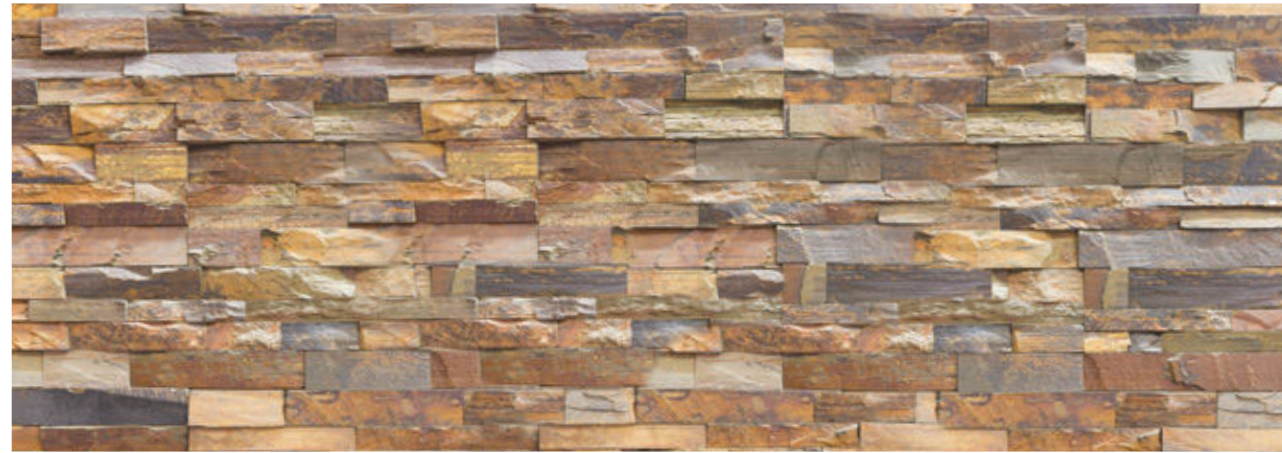

Xisto Multicolor Mural Normal Cut

CÓDIGO PREÇO	FORMATO (cm)	ESPESSURA (cm)	CAIXA			PALETE COMPLETA		
			PEÇAS	m2	kg	CAIXAS	m2	kg
SY	55x15	2.0/3.5	5	0.412	24.6	48	19.80	1.180.80

Xisto Multicolor Mural Mix

CÓDIGO PREÇO	FORMATO (cm)	ESPESSURA (cm)	CAIXA			PALETE COMPLETA		
			PEÇAS	m2	kg	CAIXAS	m2	kg
SX	55x15	2.0/3.5	5	0.412	25.3	48	19.80	1.214.40

Xisto Multicolor Mural Normal Cut Cantos

CÓDIGO PREÇO	FORMATO (cm)	ESPESSURA (cm)	CAIXA			PALETE COMPLETA		
			PEÇAS	m2	kg	CAIXAS	m2	kg
SZ	55x15	2.0/3.5	5	0.412	25.3	36	14.85	910.80

Xisto Multicolor Mural Rústico

CÓDIGO PREÇO	FORMATO (cm)	ESPESSURA (cm)	CAIXA			PALETE COMPLETA		
			PEÇAS	m2	kg	CAIXAS	m2	kg
SZ	46.5x20	2.5/5.0	4	0.372	23	36	13.37	828.00

Xisto Multicolor Mural Mini

CÓDIGO PREÇO	FORMATO (cm)	ESPESSURA (cm)	CAIXA			PALETE COMPLETA		
			PEÇAS	m2	kg	CAIXAS	m2	kg
SE	40x10	0.8/1.0	10	0.4	9.6	70	28.00	672.00

Xisto Multicolor Comprimentos Livres

CÓDIGO PREÇO	FORMATO (cm)	ESPESSURA (cm)	CAIXA			PALETE COMPLETA		
			PEÇAS	m2	kg	CAIXAS	m2	kg
SQ	5x30	1.5/2.5	50	0.015	20	54	40.50	1.080.00