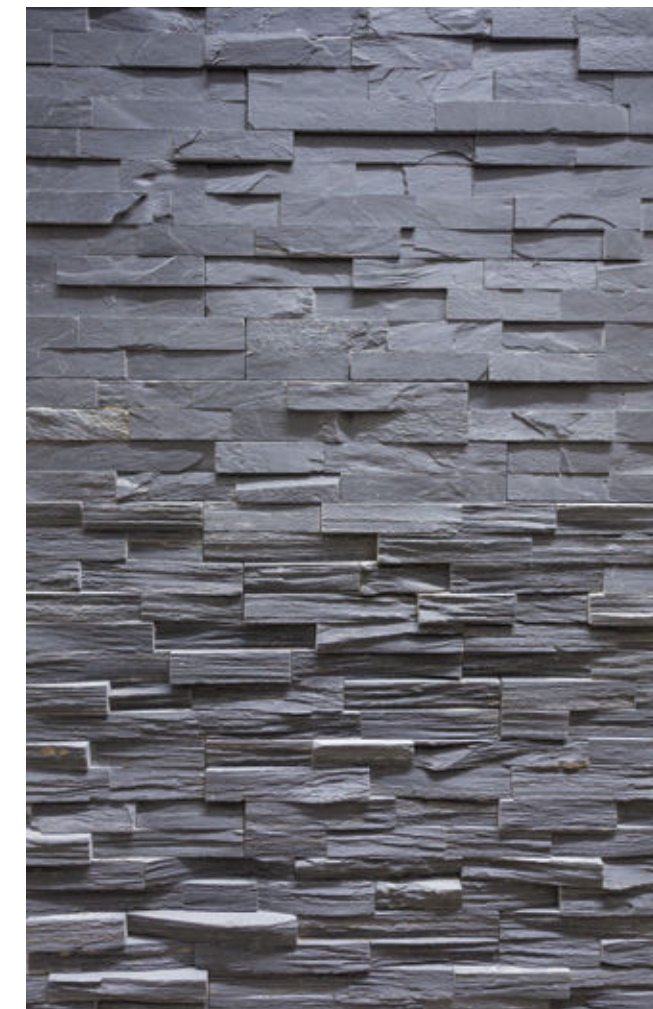

CÓDIGO PREÇO	FORMATO (cm)	ESPESSURA (cm)	CAIXA			PALETE COMPLETA		
			PEÇAS	m2	kg	CAIXAS	m2	kg
SX	60x15	1.5/2.0	8	0.66	25.9	30	21.60	777.00

CÓDIGO PREÇO	FORMATO (cm)	ESPESSURA (cm)	CAIXA			PALETE COMPLETA		
			PEÇAS	m2	kg	CAIXAS	m2	kg
SM	55x15	1.5/2.5	8	0.66	19	48	31.68	912.00

CÓDIGO PREÇO	FORMATO (cm)	ESPESSURA (cm)	CAIXA			PALETE COMPLETA		
			PEÇAS	m2	kg	CAIXAS	m2	kg
SH	40x10	0.8/1.0	10	0.4	10	90	36	900

CÓDIGO PREÇO	FORMATO (cm)	ESPESSURA (cm)	PEÇA		PALETE COMPLETA		
			ÁREA / PEÇA	kg / PEÇA	PEÇAS	m2	kg
SG	60x30	1.5/2.0	0.18	6.8	±215	38.70	1.462.00

CÓDIGO PREÇO	FORMATO (cm)	ESPESSURA (cm)	CAIXA			PALETE COMPLETA		
			PEÇAS	m2	kg	CAIXAS	m2	kg
SA	10x10	1.5/2.0	50	0.5	14.6	72	36.00	1.051.20

CÓDIGO PREÇO	FORMATO (cm)	ESPESSURA (cm)	PEÇA		PALETE COMPLETA		
			PEÇAS / m2	kg / PEÇA	PEÇAS	m2	kg
SD	32x22	0.05	28	0.8	1600	57.00	1.280.00

CÓDIGO PREÇO	FORMATO (cm)	ESPESSURA (cm)	CAIXA			PALETE COMPLETA		
			PEÇAS	m2	kg	CAIXAS	m2	kg
SY	55x15	2.0/3.5	5	0.412	23.3	48	19.80	1.118.40