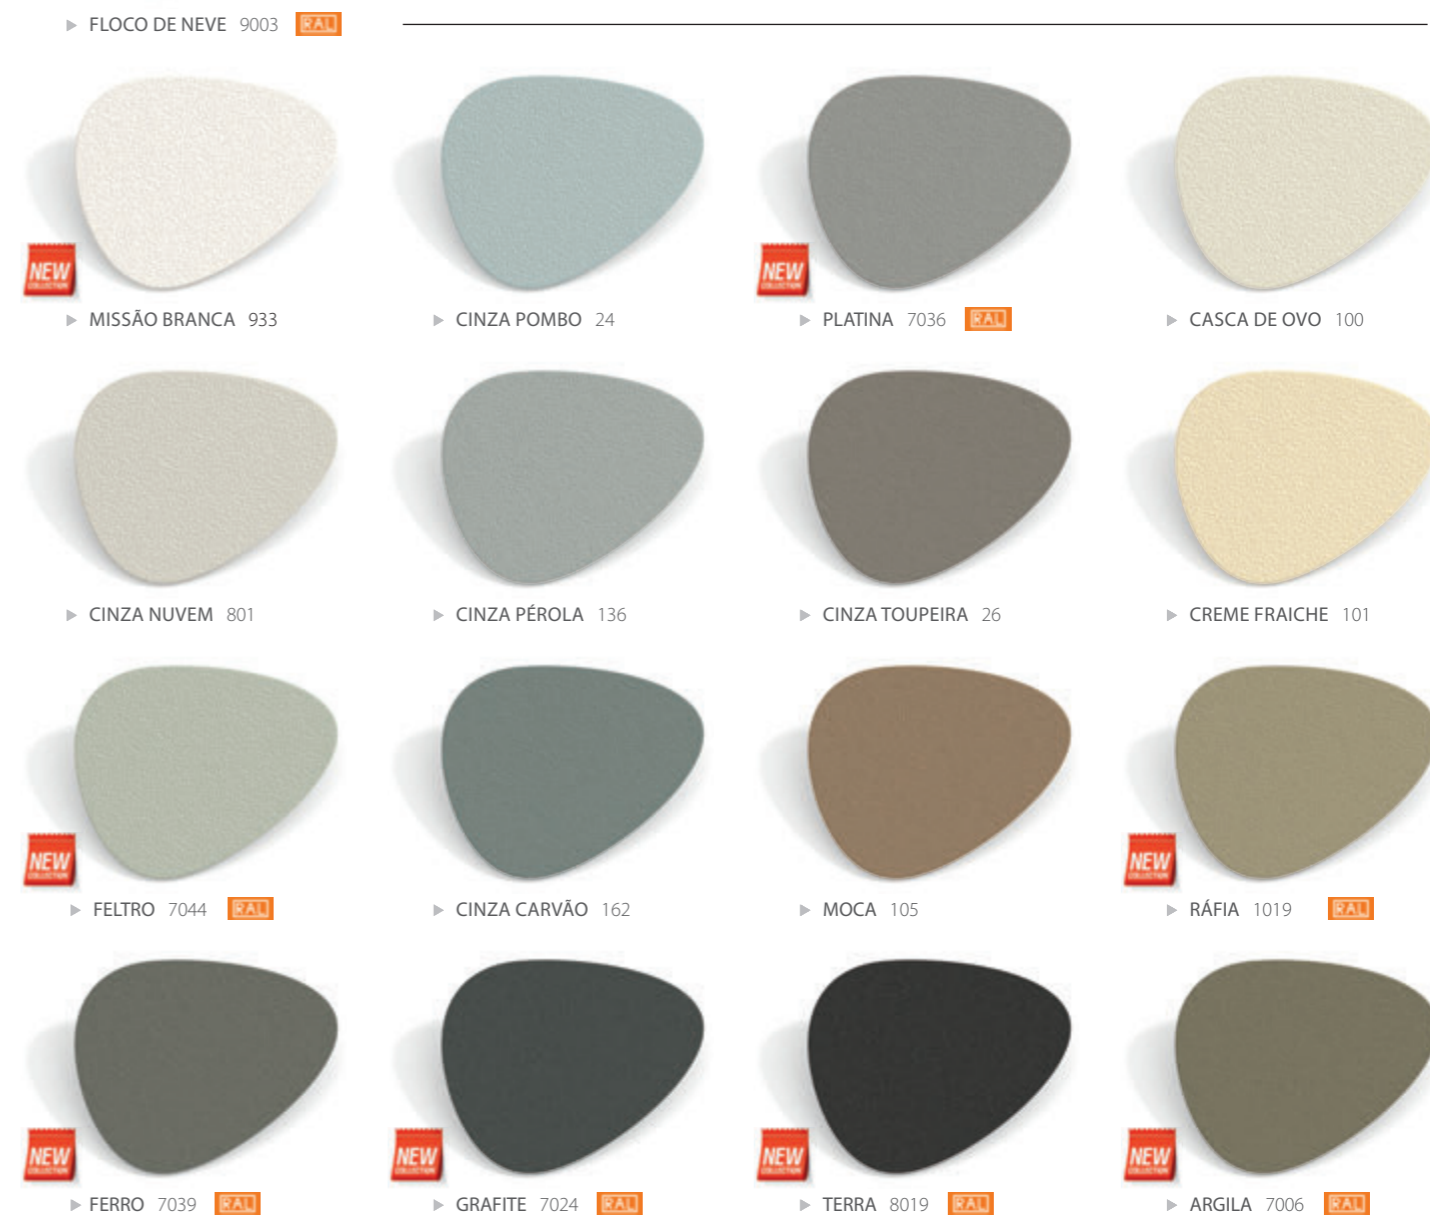

► A GAMA NEUTRA

Cores suaves e de baixo contraste para ambientes relaxantes e pacíficos

Inspirada pela própria natureza, C/S criou uma **escolha única de cores suaves e de baixo contrastes** para ambientes relaxantes e pacíficos onde o bem-estar e a estética são considerações primordiais. Também **combinam com materiais naturais de construção** de forma soberba, como tijolo, pedra e madeira.

► C/S ACROVYN® METAL

O aspeto de metal com as propriedades únicas de C/S Acrovyn®

A nossa coleção de Imitação de Metal tem o **estilo apelativo do metal verdadeiro** mas o toque quente e as propriedades únicas de Acrovyn®. Vão **melhorar o aspeto visual dos interiores** enquanto protegem as suas paredes e portas do desgaste rigoroso do dia-a-dia.